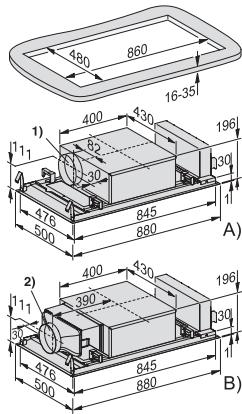

DAC 4940 Stella Ambient

Takventilator

med stemningsbelysning, kompakt og effektiv med 880 mm bredde

DAC2940, DAC4940, DAC4943 EXTA Installation drawings