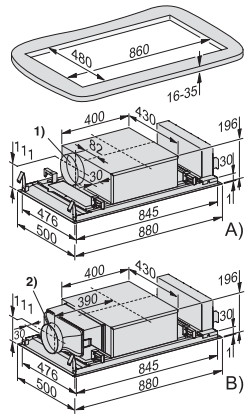

DAC 4940 Stella Ambient

Takventilator

med stemningsbelysning, kompakt og effektiv med 880 mm bredde

DAC2940, DAC4940, DAC4943 EXTA Installation drawings