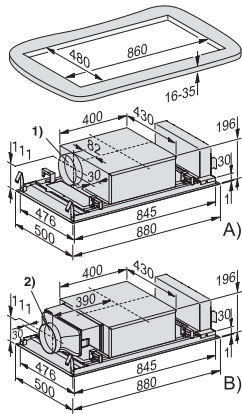

DAC 4940 Stella Ambient

Takventilator

kompakt og effektiv med 880 mm bredde inkludert fjernkontroll DARC 7

DAC2940, DAC4940, DAC4943 EXTA Installation drawings