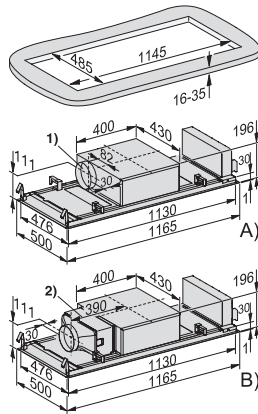

kompakt og effektiv med 1165 mm bredde inkludert fjernkontroll DARC 7

DAC2240, DAC4240 Installation drawings