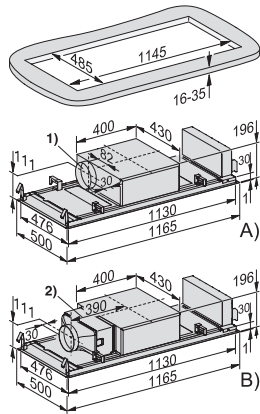

DAC 4240 Stella Ambient

Takventilator

med stemningsbelysning, kompakt og effektiv med 1165 mm bredde

DAC2240, DAC4240 Installation drawings