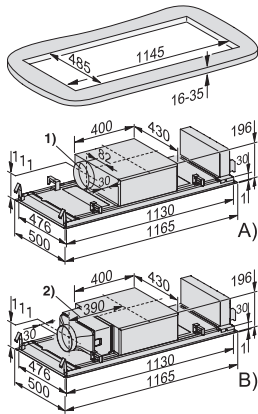

DAC 4240 Stella Ambient

Takventilator

med stemningsbelysning, kompakt og effektiv med 1165 mm bredde

DAC2240, DAC4240 Installation drawings