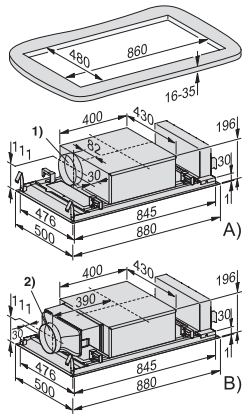

DAC 2940 Stella

Takventilator

i kompakt design med 880 mm bredde inkludert fjernkontroll DARC 7

DAC2940, DAC4940, DAC4943 EXTA Installation drawings