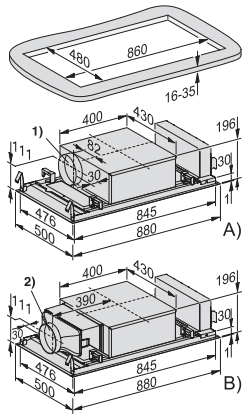

DAC 2940 Stella
Takventilator
i kompakte design med 880 mm bredde

EAN: 4002516804710 / Materialnummer: 12564110 /
Gammelt materialnummer: 28C2940HNER

Monteringsanvisninger

Utluftningstilkobling fra siden

•

Diameter på utluftningsstuss i mm

150

Vedlagt tilbehør

Reduksjonsstuss fra 150 til 125 mm Ø

•

Fjernstyring

•

Tilbakeslagsklaff

•

DAC 2940 Stella
Takventilator
i kompakte design med 880 mm bredde

DAC2940, DAC4940, DAC4943 EXTA Installation drawings