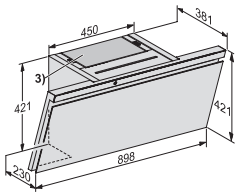

DAH 4980 125 Gala Ed
Dekorventilatorer for vegg
med matt sort glasspanel som elegant Highlight og SmartControl White

DAH4970, DAH4980 Installation drawings