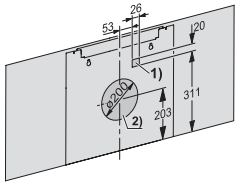

DAH 4980 125 Gala Ed
Dekorventilatorer for vegg
med matt sort glasspanel som elegant Highlight og SmartControl White

DAH4970, DAH4980 Installation drawings