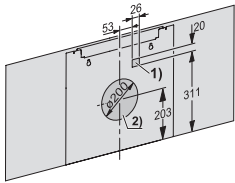

Tilbakeslagsklaff

•

**Ekstrautstyr**

Aktivkullfilter

Nein

DAH 4970 Sienna  
Dekorventilatorer for vegg  
med Con@ctivity og SmartControl for enkel styring

DAH4970, DAH4980 Installation drawings