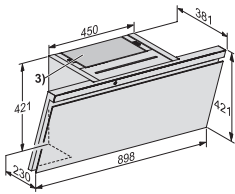

Tilbakeslagsklaff

•

**Ekstrautstyr**

Aktivkullfilter

Nein

DAH 4970 Sienna  
Dekorventilatorer for vegg  
med Con@ctivity og SmartControl for enkel styring

DAH4970, DAH4980 Installation drawings