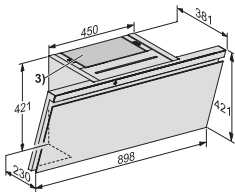

DAH 4970 Sienna
Dekorventilatorer for vegg
med Con@ctivity og SmartControl for enkel styring

DAH4970, DAH4980 Installation drawings