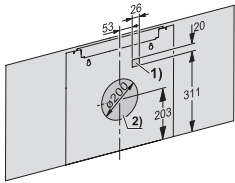

DAH 4970 Sienna
Dekorventilatorer for vegg
med Con@ctivity og SmartControl for enkel styring

DAH4970, DAH4980 Installation drawings