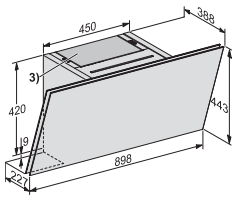

Diameter på utluftningsstuss i mm

150

**Vedlagt tilbehør**

Tilbakeslagsklaff

•

DAH 2960 Escala  
Dekorventilatorer for vegg  
med Con@ctivity og smart touchbetjening for enkel styring

DAH2960 Installation drawings