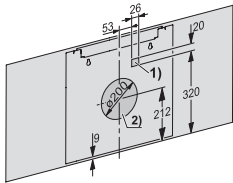

Diameter på utluftningsstuss i mm

150

**Vedlagt tilbehør**

Tilbakeslagsklaff

•

DAH 2960 Escala  
Dekorventilatorer for vegg  
med Con@ctivity og smart touchbetjening for enkel styring

DAH2960 Installation drawings