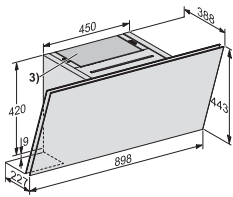

DAH 2960 Escala
Dekorventilatorer for vegg
med Con@ctivity og smart touchbetjening for enkel styring

DAH2960 Installation drawings