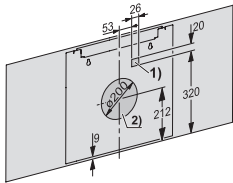

DAH 2960 Escala
Dekorventilatorer for vegg
med Con@ctivity og smart touchbetjening for enkel styring

DAH2960 Installation drawings