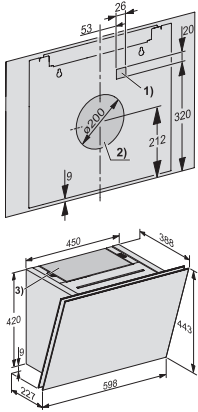

DAH 2660 Escala
Dekorventilatorer for vegg
med Con@ctivity og smart touchbetjening for enkel styring

DAH2660 Installation drawings