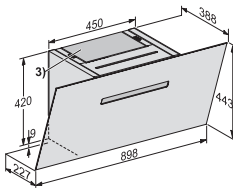

DAH 1950 Active
Dekorventilatorer for vegg
med energibesparende LED-belysning og elegant touchbetjening

DAH1950 Installation drawings