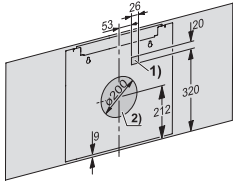

DAH 1950 Active
Dekorventilatorer for vegg
med energibesparende LED-belysning og elegant touchbetjening

DAH1950 Installation drawings