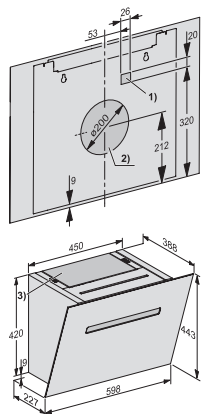

DAH 1650 Active
Dekorventilatorer for vegg
med energibesparende LED-belysning og elegant touchbetjening

DAH1650 Installation drawings