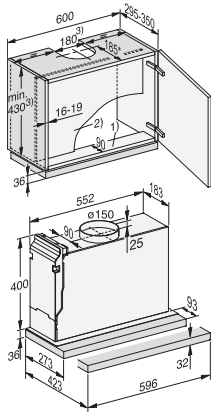

DAS 4620
Slimline-ventilatorer
med EasySwitch-styring for komfortabel betjening

DAS2620, DAS2622 Living, DAS2620 EXTA, DAS4620.
Installation drawings