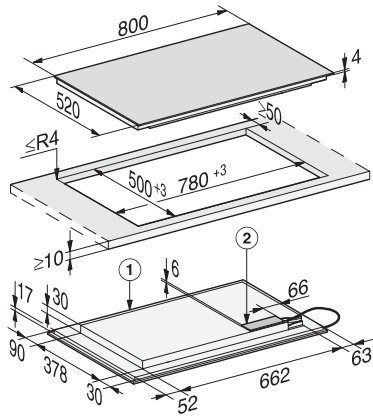

KM7575-2FL, KM7576-2FL surface mounted (installation drawing)