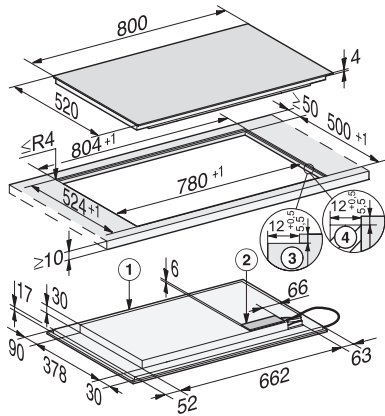

KM 7576-2 FL 125 Gala Ed
Induksjonstopp, uavhengig av stekeovn
Induksjonstopp, uavhengig av stekeovn

KM7575-2FL, KM7576-2FL flush (installation drawing)