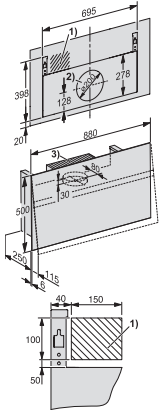

Tilbakeslagsklaff

Ekstraustyr

Aktivkullfilter

•

Nein

DA 9299 W Screen blbo
Dekorventilatorer for vegg
med eksklusiv Blackboard-glassfront og intuitiv SmartControl-betjening

DA9298W, DA9299W Screen Reference, Installation drawings