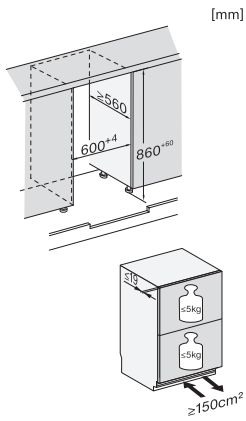

EAN: 4002516779315 / Materialnummer: 12519370 / Gammelt materialnummer: 36717510EU1

Generell informasjon	
Modellbetegnelse	KU 7175 D
Produsentens materialnummer	12519370
EAN-nummer	4002516779315
Markedsføringsklasse	Platinum
Produktkategori	
Kjøleskap	•
Konstruksjon	
Innbyggingsprodukt, integrert	•
Innbyggingsprodukt, for plassering under benk	•
Dørhengsel	Uttrekksvogn
Betjeningskomfort	
Belysning i kjølesone	LED
Tilkobling med Miele@home	•
ComfortClean	•
DynaCool	•
Holiday-modus	•
SoftClose	•
Styring	
Betjeningskonsept	FreshTouch
Superkjøl	•
Antall temperatursoner	2
Sabbatmodus	•
Kjøleprodukt/-sone	
Antall hyller	2
Energieffektivitet	
Energiklasse (A til G)	D
Energiforbruk per år i kWh	81,58
Energiforbruk per 24 t i kWh	0,22
Sikkerhet	
Låsefunksjon	•
Akustisk døralarm	•
Optisk døralarm	•
Tekniske data	
Nisjebredde i mm min.	600
Nisjebredde i mm maks.	600
Nisjehøyde i mm min.	860
Nisjehøyde i mm maks.	920
Nisjedybde i mm	560
Produktbredde i mm	597
Produkthøyde i mm	859
Produktdybde i mm	556
Vekt i kg	42,2
Maks. dørvekt for kjøledel i kg	10
Klimaklasse	SN-T
Kjølesone i l	119
Kjellersone i l	58,4
Totalt nyttevolum i l	119

## KU 7175 D

Kjøleskap for innbygging, 86–92 cm nisjehøyde  
med to individuelt justerbare temperatursoner for mer fleksibilitet.

EAN: 4002516779315 / Materialnummer: 12519370 /  
Gammelt materialnummer: 36717510EU1

## KU 7175 D

Kjøleskap for innbygging, 86–92 cm nisjehøyde med to individuelt justerbare temperatursoner for mer fleksibilitet.

KU7175D, Built-under, niche dimensions

KU7175D, Built-under, installation drawing (\*footnote)