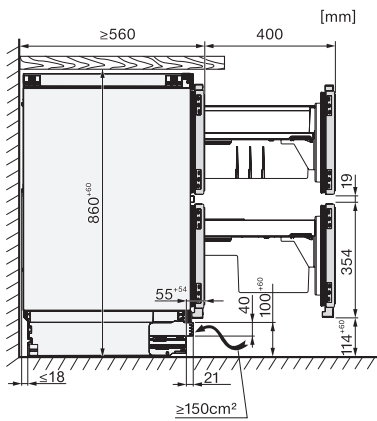

## KU 7175 D

Kjøleskap for innbygging, 86–92 cm nisjehøyde  
med to individuelt justerbare temperatursoner for mer fleksibilitet.

EAN: 4002516779315 / Materialnummer: 12519370 /  
Gammelt materialnummer: 36717510EU1

## KU 7175 D

Kjøleskap for innbygging, 86–92 cm nisjehøyde med to individuelt justerbare temperatursoner for mer fleksibilitet.

KU7175D, Built-under, niche dimensions

KU7175D, Built-under, installation drawing (\*footnote)

KU7175D, Built-under, side view

KU7175D, Built-under, side view