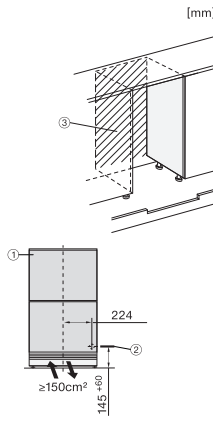

EAN: 4002516779315 / Materialnummer: 12519370 / Gammelt materialnummer: 36717510EU1

Generell informasjon	
Modellbetegnelse	KU 7175 D
Produsentens materialnummer	12519370
EAN-nummer	4002516779315
Markedsføringsklasse	Platinum
Produktkategori	
Kjøleskap	•
Konstruksjon	
Innbyggingsprodukt, integrert	•
Innbyggingsprodukt, for plassering under benk	•
Dørhengsel	Uttrekksvogn
Betjeningskomfort	
Belysning i kjølesone	LED
Tilkobling med Miele@home	•
ComfortClean	•
DynaCool	•
Holiday-modus	•
SoftClose	•
Styring	
Betjeningskonsept	FreshTouch
Superkjøl	•
Antall temperatursoner	2
Sabbatmodus	•
Kjøleprodukt/-sone	
Antall hyller	2
Energieffektivitet	
Energiklasse (A til G)	D
Energiforbruk per år i kWh	81,58
Energiforbruk per 24 t i kWh	0,22
Sikkerhet	
Låsefunksjon	•
Akustisk døralarm	•
Optisk døralarm	•
Tekniske data	
Nisjebredde i mm min.	600
Nisjebredde i mm maks.	600
Nisjehøyde i mm min.	860
Nisjehøyde i mm maks.	920
Nisjedybde i mm	560
Produktbredde i mm	597
Produkthøyde i mm	859
Produktdybde i mm	556
Vekt i kg	42,2
Maks. dørvekt for kjøledel i kg	10
Klimaklasse	SN-T
Kjølesone i l	119
Kjellersone i l	58,4
Totalt nyttevolum i l	119

## KU 7175 D

Kjøleskap for innbygging, 86–92 cm nisjehøyde  
med to individuelt justerbare temperatursoner for mer fleksibilitet.

EAN: 4002516779315 / Materialnummer: 12519370 /  
Gammelt materialnummer: 36717510EU1

## KU 7175 D

Kjøleskap for innbygging, 86–92 cm nisjehøyde med to individuelt justerbare temperatursoner for mer fleksibilitet.

KU7175D, Built-under, niche dimensions

KU7175D, Built-under, installation drawing (\*footnote)