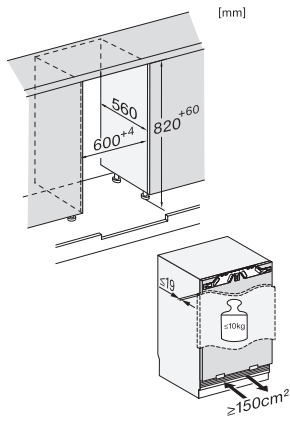

KU 7030 D

Kjøleskap for plassering under benk med LED-belysning, DynaCool og ComfortClean i en kompakt design.

KU7030D, Built-under, Einbauskizze, Nischenmaß (installation drawings)