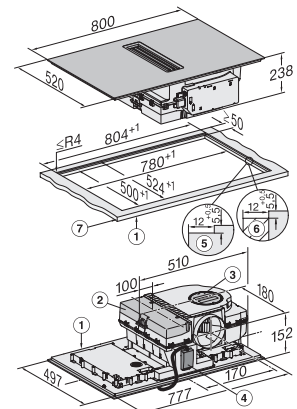

KMDA7676FL-U, KMDA7876FL-U – surface installation, 21 cm, drilling template, Installation drawing

KMDA7676FL, KMDA7876FL – flush – Installation drawing