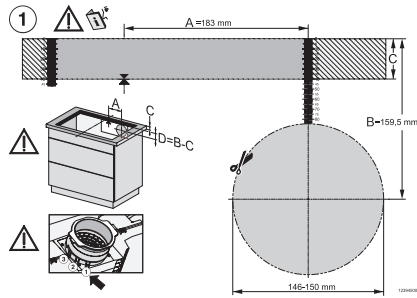

KMDA 7876 FL-U 125 Gala Ed Induksjonstopp med integrert ventilator