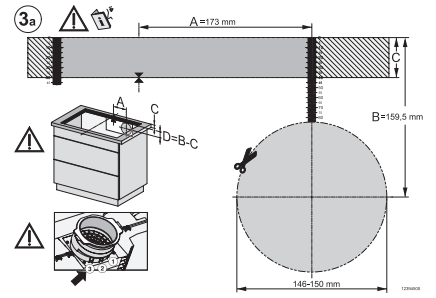

KMDA 7876 FL-U 125 Gala Ed Induksjonstopp med integrert ventilator