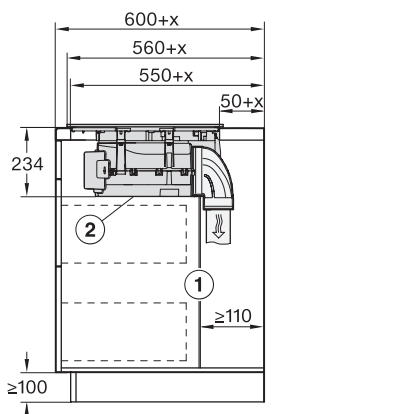

KMDA7676FL, KMDA7876FL – Side view lying on top+X – Installation drawing