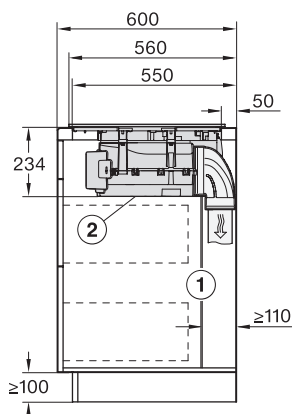

KMDA7676FL-U, KMDA7876FL-U – flush installation, drilling template, Installation depth 21 cm, Installation drawing

KMDA7676FL, KMDA7876FL – Side view lying on top – Installation drawing