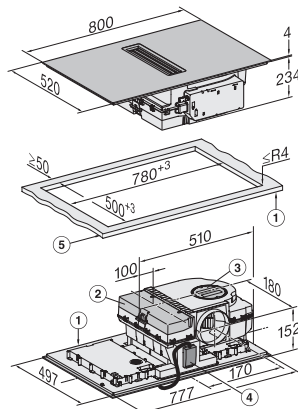

KMDA7676FL-U, KMDA7876FL-U – surface installation, drilling template, Installation drawing

KMDA7676FL, KMDA7876FL – Installation drawing