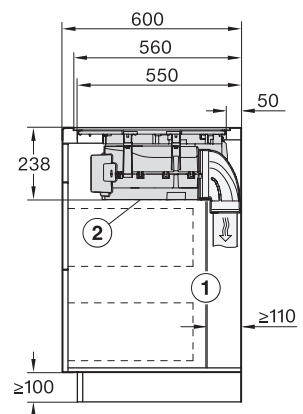

KMDA 7876 FL-U 125 Gala Ed Induksjonstopp med integrert ventilator

EAN: 4002516819134 / Materialnummer: 12515690 /
Gammelt materialnummer: 26787679NER

Utskjæringsmål i mm (bredde) ved ovenpåliggende montering	780
Utskjæringsmål i mm (dybde) ved ovenpåliggende montering	500
Innbyggingshøyde med koblingsboks i mm	238
Innvendig utskjæringsmål i mm (bredde) ved planlimt montering	780
Innvendig utskjæringsmål i mm (dybde) ved planlimt montering	500
Vekt i kg	20
Ytre utskjæringsmål i mm (bredde) ved planlimt montering	804
Ytre utskjæringsmål i mm (dybde) ved planlimt montering	524
Total tilkoblingsverdi i kW	7,50
Spenning i V	230
Frekvens i Hz	50-60
Lengde på elektrisk ledning i m	1,6
Vedlagt tilbehør	
Nettkabel	Ja
Aktivkullfilter for omluft	•
Plug&Play-adapter	•

KMDA 7876 FL-U 125 Gala Ed Induksjonstopp med integrert ventilator

KMDA7676FL-U BlackPerfection, KMDA7876FL-U – flush installation, drilling template, Installation depth 20 cm

KMDA7676FL-U, KMDA7876FL-U – surface installation, drilling template, Installation drawing

KMDA7676FL-U, KMDA7876FL-U – surface installation, 21 cm, drilling template, Installation drawing

KMDA7676FL-U, KMDA7876FL-U – flush installation, drilling template, Installation depth 21 cm, Installation drawing

KMDA7676FL, KMDA7876FL – Installation drawing

KMDA7676FL, KMDA7876FL – flush – Installation drawing

KMDA7676FL, KMDA7876FL – Side view lying on top – Installation drawing

KMDA7676FL, KMDA7876FL – Side view lying on top+X – Installation drawing