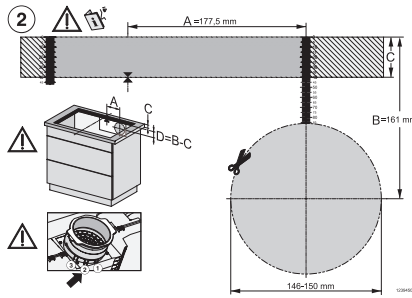

KMDA 7876 FL-U 125 Gala Ed Induksjonstopp med integrert ventilator