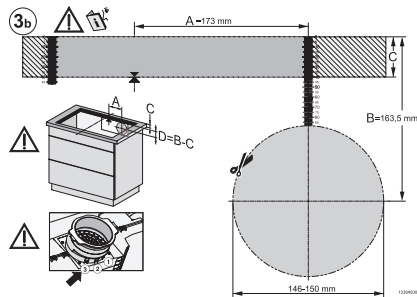

KMDA 7876 FL-U 125 Gala Ed Induksjonstopp med integrert ventilator

EAN: 4002516819134 / Materialnummer: 12515690 /
Gammelt materialnummer: 26787679NER

Utskjæringsmål i mm (bredde) ved ovenpåliggende montering	780
Utskjæringsmål i mm (dybde) ved ovenpåliggende montering	500
Innbyggingshøyde med koblingsboks i mm	238
Innvendig utskjæringsmål i mm (bredde) ved planlimt montering	780
Innvendig utskjæringsmål i mm (dybde) ved planlimt montering	500
Vekt i kg	20
Ytre utskjæringsmål i mm (bredde) ved planlimt montering	804
Ytre utskjæringsmål i mm (dybde) ved planlimt montering	524
Total tilkoblingsverdi i kW	7,50
Spenning i V	230
Frekvens i Hz	50-60
Lengde på elektrisk ledning i m	1,6
Vedlagt tilbehør	
Nettkabel	Ja
Aktivkullfilter for omluft	•
Plug&Play-adapter	•

KMDA7676FL-U, KMDA7876FL-U – surface installation, 21 cm, drilling template, Installation drawing

KMDA7676FL-U, KMDA7876FL-U – flush installation, drilling template, Installation depth 21 cm, Installation drawing