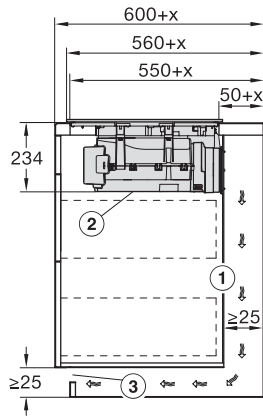

KMDA 7876 FL-U 125 Gala Ed Induksjonstopp med integrert ventilator

EAN: 4002516819134 / Materialnummer: 12515690 /
Gammelt materialnummer: 26787679NER

Utskjæringsmål i mm (bredde) ved ovenpåliggende montering	780
Utskjæringsmål i mm (dybde) ved ovenpåliggende montering	500
Innbyggingshøyde med koblingsboks i mm	238
Innvendig utskjæringsmål i mm (bredde) ved planlimt montering	780
Innvendig utskjæringsmål i mm (dybde) ved planlimt montering	500
Vekt i kg	20
Ytre utskjæringsmål i mm (bredde) ved planlimt montering	804
Ytre utskjæringsmål i mm (dybde) ved planlimt montering	524
Total tilkoblingsverdi i kW	7,50
Spenning i V	230
Frekvens i Hz	50-60
Lengde på elektrisk ledning i m	1,6
Vedlagt tilbehør	
Nettkabel	Ja
Aktivkullfilter for omluft	•
Plug&Play-adapter	•

KMDA7676FL, KMDA7876FL – Installation drawing

KMDA7676FL, KMDA7876FL – flush – Installation drawing

KMDA7676FL, KMDA7876FL – Side view lying on top – Installation drawing

KMDA7676FL, KMDA7876FL – Side view lying on top+X – Installation drawing

KMDA7676FL, KMDA7876FL – Side view flush – Installation drawing

KMDA 7876 FL-U 125 Gala Ed Induksjonstopp med integrert ventilator

KMDA7676FL, KMDA7876FL – Side view lying on top, Plug&Play – Installation drawing

KMDA7676FL, KMDA7876FL – Side view lying on top+X, Plug&Play – Installation drawing

KMDA7676FL, KMDA7876FL – Side view flush, Plug&Play – Installation drawing

KMDA7676FL, KMDA7876FL – Side view flush+X, Plug&Play – Installation drawing