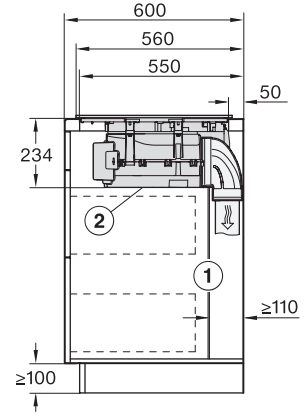

KMDA7676FL, KMDA7876FL – Side view lying on top – Installation drawing