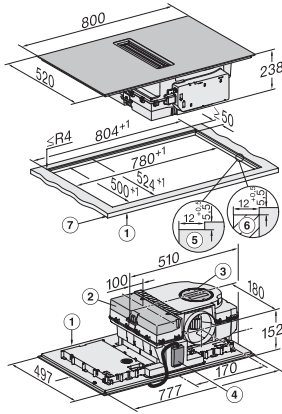

KMDA 7876 FL-A 125 Gala Ed Induksjonstopp med integrert ventilator

EAN: 4002516819547 / Materialnummer: 12515670 /
Gammelt materialnummer: 26787678NER

Utskjæringsmål i mm (bredde) ved ovenpåliggende montering	780
Utskjæringsmål i mm (dybde) ved ovenpåliggende montering	500
Innbyggingshøyde med koblingsboks i mm	238
Innvendig utskjæringsmål i mm (bredde) ved planlimt montering	780
Innvendig utskjæringsmål i mm (dybde) ved planlimt montering	500
Vekt i kg	20
Ytre utskjæringsmål i mm (bredde) ved planlimt montering	804
Ytre utskjæringsmål i mm (dybde) ved planlimt montering	524
Total tilkoblingsverdi i kW	7,50
Spenning i V	230
Frekvens i Hz	50-60
Lengde på elektrisk ledning i m	1,6
Vedlagt tilbehør	
Nettkabel	Ja

KMDA 7876 FL-A 125 Gala Ed Induksjonstopp med integrert ventilator

KMDA7676FL, KMDA7876FL – Installation drawing

KMDA7676FL, KMDA7876FL – flush – Installation drawing

KMDA7676FL, KMDA7876FL – Side view lying on top – Installation drawing

KMDA7676FL, KMDA7876FL – Side view lying on top+X – Installation drawing

KMDA7676FL, KMDA7876FL – Side view flush – Installation drawing

KMDA7676FL, KMDA7876FL – Side view flush+X – Installation drawing