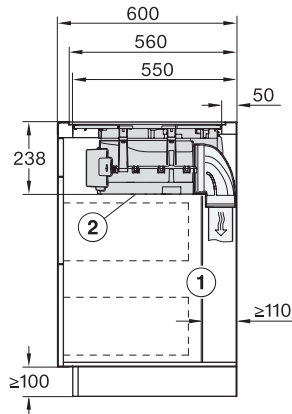

KMDA 7876 FL-A 125 Gala Ed Induksjonstopp med integrert ventilator

EAN: 4002516819547 / Materialnummer: 12515670 /
Gammelt materialnummer: 26787678NER

Utskjæringsmål i mm (bredde) ved ovenpåliggende montering	780
Utskjæringsmål i mm (dybde) ved ovenpåliggende montering	500
Innbyggingshøyde med koblingsboks i mm	238
Innvendig utskjæringsmål i mm (bredde) ved planlimt montering	780
Innvendig utskjæringsmål i mm (dybde) ved planlimt montering	500
Vekt i kg	20
Ytre utskjæringsmål i mm (bredde) ved planlimt montering	804
Ytre utskjæringsmål i mm (dybde) ved planlimt montering	524
Total tilkoblingsverdi i kW	7,50
Spenning i V	230
Frekvens i Hz	50-60
Lengde på elektrisk ledning i m	1,6
Vedlagt tilbehør	
Nettkabel	Ja

KMDA 7876 FL-A 125 Gala Ed Induksjonstopp med integrert ventilator

KMDA7676FL, KMDA7876FL – Installation drawing

KMDA7676FL, KMDA7876FL – flush – Installation drawing

KMDA7676FL, KMDA7876FL – Side view lying on top – Installation drawing

KMDA7676FL, KMDA7876FL – Side view lying on top+X – Installation drawing

KMDA7676FL, KMDA7876FL – Side view flush – Installation drawing

KMDA7676FL, KMDA7876FL – Side view flush+X – Installation drawing

KMDA7676FL, KMDA7876FL – Side view lying on top, Plug&Play – Installation drawing

KMDA7676FL, KMDA7876FL – Side view lying on top+X, Plug&Play – Installation drawing

KMDA7676FL, KMDA7876FL – Side view flush, Plug&Play – Installation drawing