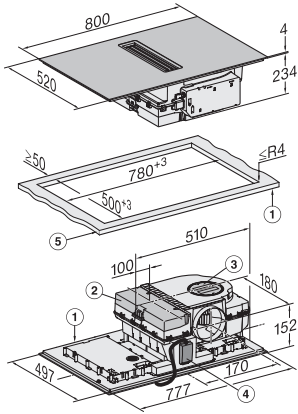

KMDA 7876 FL-A 125 Gala Ed Induksjonstopp med integrert ventilator

KMDA7676FL, KMDA7876FL – Installation drawing