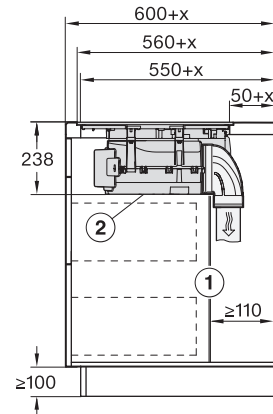

KMDA 7876 FL-A 125 Gala Ed Induksjonstopp med integrert ventilator

EAN: 4002516819547 / Materialnummer: 12515670 /
Gammelt materialnummer: 26787678NER

Utskjæringsmål i mm (bredde) ved ovenpåliggende montering	780
Utskjæringsmål i mm (dybde) ved ovenpåliggende montering	500
Innbyggingshøyde med koblingsboks i mm	238
Innvendig utskjæringsmål i mm (bredde) ved planlimt montering	780
Innvendig utskjæringsmål i mm (dybde) ved planlimt montering	500
Vekt i kg	20
Ytre utskjæringsmål i mm (bredde) ved planlimt montering	804
Ytre utskjæringsmål i mm (dybde) ved planlimt montering	524
Total tilkoblingsverdi i kW	7,50
Spenning i V	230
Frekvens i Hz	50-60
Lengde på elektrisk ledning i m	1,6
Vedlagt tilbehør	
Nettkabel	Ja

KMDA 7876 FL-A 125 Gala Ed Induksjonstopp med integrert ventilator

KMDA7676FL, KMDA7876FL – Installation drawing

KMDA7676FL, KMDA7876FL – flush – Installation drawing

KMDA7676FL, KMDA7876FL – Side view lying on top – Installation drawing

KMDA7676FL, KMDA7876FL – Side view lying on top+X – Installation drawing

KMDA7676FL, KMDA7876FL – Side view flush – Installation drawing

KMDA7676FL, KMDA7876FL – Side view flush+X – Installation drawing

KMDA7676FL, KMDA7876FL – Side view lying on top, Plug&Play – Installation drawing

KMDA7676FL, KMDA7876FL – Side view lying on top+X, Plug&Play – Installation drawing

KMDA7676FL, KMDA7876FL – Side view flush, Plug&Play – Installation drawing