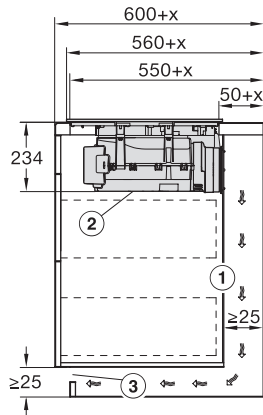

KMDA 7876 FL-A 125 Gala Ed Induksjonstopp med integrert ventilator

EAN: 4002516819547 / Materialnummer: 12515670 /
Gammelt materialnummer: 26787678NER

Utskjæringsmål i mm (bredde) ved ovenpåliggende montering	780
Utskjæringsmål i mm (dybde) ved ovenpåliggende montering	500
Innbyggingshøyde med koblingsboks i mm	238
Innvendig utskjæringsmål i mm (bredde) ved planlimt montering	780
Innvendig utskjæringsmål i mm (dybde) ved planlimt montering	500
Vekt i kg	20
Ytre utskjæringsmål i mm (bredde) ved planlimt montering	804
Ytre utskjæringsmål i mm (dybde) ved planlimt montering	524
Total tilkoblingsverdi i kW	7,50
Spenning i V	230
Frekvens i Hz	50-60
Lengde på elektrisk ledning i m	1,6
Vedlagt tilbehør	
Nettkabel	Ja

KMDA7676FL, KMDA7876FL – Side view lying on top+X – Installation drawing

KMDA7676FL, KMDA7876FL – Side view flush – Installation drawing

KMDA7676FL, KMDA7876FL – Side view flush+X – Installation drawing

KMDA7676FL, KMDA7876FL – Side view lying on top, Plug&Play – Installation drawing

KMDA7676FL, KMDA7876FL – Side view lying on top+X, Plug&Play – Installation drawing

KMDA7676FL, KMDA7876FL – Side view flush, Plug&Play – Installation drawing