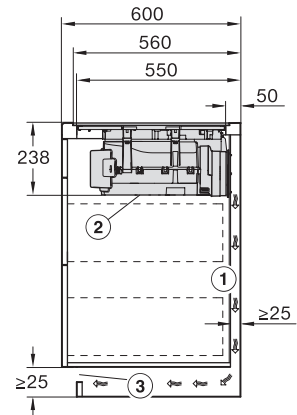

KMDA 7876 FL-A 125 Gala Ed Induksjonstopp med integrert ventilator

EAN: 4002516819547 / Materialnummer: 12515670 /
Gammelt materialnummer: 26787678NER

Utskjæringsmål i mm (bredde) ved ovenpåliggende montering	780
Utskjæringsmål i mm (dybde) ved ovenpåliggende montering	500
Innbyggingshøyde med koblingsboks i mm	238
Innvendig utskjæringsmål i mm (bredde) ved planlimt montering	780
Innvendig utskjæringsmål i mm (dybde) ved planlimt montering	500
Vekt i kg	20
Ytre utskjæringsmål i mm (bredde) ved planlimt montering	804
Ytre utskjæringsmål i mm (dybde) ved planlimt montering	524
Total tilkoblingsverdi i kW	7,50
Spenning i V	230
Frekvens i Hz	50-60
Lengde på elektrisk ledning i m	1,6
Vedlagt tilbehør	
Nettkabel	Ja

KMDA7676FL, KMDA7876FL – Side view lying on top+X – Installation drawing

KMDA7676FL, KMDA7876FL – Side view flush – Installation drawing

KMDA7676FL, KMDA7876FL – Side view flush+X – Installation drawing

KMDA7676FL, KMDA7876FL – Side view lying on top, Plug&Play – Installation drawing

KMDA7676FL, KMDA7876FL – Side view lying on top+X, Plug&Play – Installation drawing

KMDA7676FL, KMDA7876FL – Side view flush, Plug&Play – Installation drawing