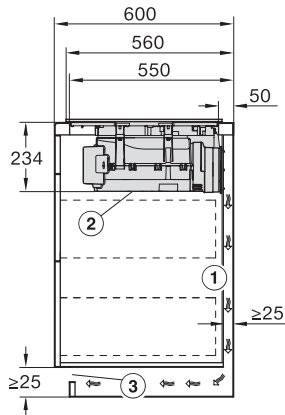

KMDA 7876 FL-A 125 Gala Ed Induksjonstopp med integrert ventilator

EAN: 4002516819547 / Materialnummer: 12515670 /
Gammelt materialnummer: 26787678NER

Utskjæringsmål i mm (bredde) ved ovenpåliggende montering	780
Utskjæringsmål i mm (dybde) ved ovenpåliggende montering	500
Innbyggingshøyde med koblingsboks i mm	238
Innvendig utskjæringsmål i mm (bredde) ved planlimt montering	780
Innvendig utskjæringsmål i mm (dybde) ved planlimt montering	500
Vekt i kg	20
Ytre utskjæringsmål i mm (bredde) ved planlimt montering	804
Ytre utskjæringsmål i mm (dybde) ved planlimt montering	524
Total tilkoblingsverdi i kW	7,50
Spenning i V	230
Frekvens i Hz	50-60
Lengde på elektrisk ledning i m	1,6
Vedlagt tilbehør	
Nettkabel	Ja

KMDA 7876 FL-A 125 Gala Ed Induksjonstopp med integrert ventilator

KMDA7676FL, KMDA7876FL – Installation drawing

KMDA7676FL, KMDA7876FL – flush – Installation drawing

KMDA7676FL, KMDA7876FL – Side view lying on top – Installation drawing

KMDA7676FL, KMDA7876FL – Side view lying on top+X – Installation drawing

KMDA7676FL, KMDA7876FL – Side view flush – Installation drawing

KMDA7676FL, KMDA7876FL – Side view flush+X – Installation drawing

KMDA7676FL, KMDA7876FL – Side view lying on top, Plug&Play – Installation drawing

KMDA7676FL, KMDA7876FL – Side view lying on top+X, Plug&Play – Installation drawing

KMDA7676FL, KMDA7876FL – Side view flush, Plug&Play – Installation drawing