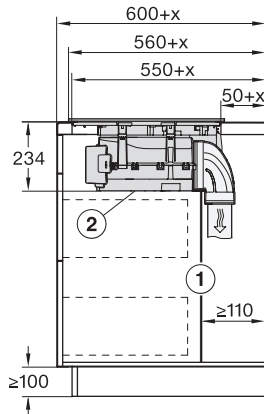

KMDA 7876 FL-A 125 Gala Ed Induksjonstopp med integrert ventilator

EAN: 4002516819547 / Materialnummer: 12515670 /
Gammelt materialnummer: 26787678NER

Utskjæringsmål i mm (bredde) ved ovenpåliggende montering	780
Utskjæringsmål i mm (dybde) ved ovenpåliggende montering	500
Innbyggingshøyde med koblingsboks i mm	238
Innvendig utskjæringsmål i mm (bredde) ved planlimt montering	780
Innvendig utskjæringsmål i mm (dybde) ved planlimt montering	500
Vekt i kg	20
Ytre utskjæringsmål i mm (bredde) ved planlimt montering	804
Ytre utskjæringsmål i mm (dybde) ved planlimt montering	524
Total tilkoblingsverdi i kW	7,50
Spenning i V	230
Frekvens i Hz	50-60
Lengde på elektrisk ledning i m	1,6
Vedlagt tilbehør	
Nettkabel	Ja

KMDA 7876 FL-A 125 Gala Ed Induksjonstopp med integrert ventilator

KMDA7676FL, KMDA7876FL – Installation drawing

KMDA7676FL, KMDA7876FL – flush – Installation drawing

KMDA7676FL, KMDA7876FL – Side view lying on top – Installation drawing

KMDA7676FL, KMDA7876FL – Side view lying on top+X – Installation drawing

KMDA7676FL, KMDA7876FL – Side view flush – Installation drawing

KMDA7676FL, KMDA7876FL – Side view flush+X – Installation drawing

KMDA7676FL, KMDA7876FL – Side view lying on top, Plug&Play – Installation drawing

KMDA7676FL, KMDA7876FL – Side view lying on top+X, Plug&Play – Installation drawing

KMDA7676FL, KMDA7876FL – Side view flush, Plug&Play – Installation drawing