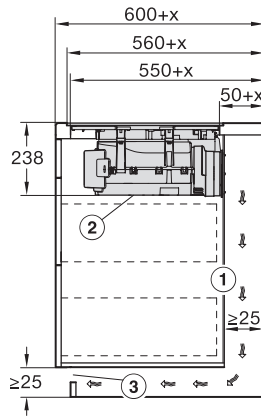

KMDA 7876 FL-A 125 Gala Ed Induksjonstopp med integrert ventilator

KMDA7676FL, KMDA7876FL – Side view flush-X, Plug&Play – Installation drawing