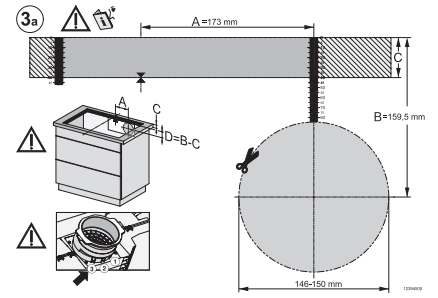

KMDA 7676 FL-U BlackPerfection
Induksjonstopp med integrert ventilator
med to ekstra store PowerFlex XL-kokeområder og for omluftsdrift