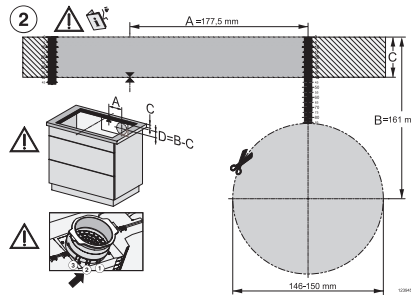

KMDA 7676 FL-U BlackPerfection
Induksjonstopp med integrert ventilator
med to ekstra store PowerFlex XL-kokeområder og for omluftsdrift