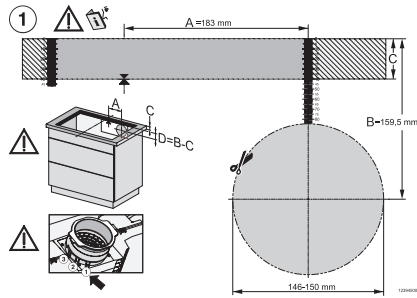

KMDA 7676 FL-U BlackPerfection
Induksjonstopp med integrert ventilator
med to ekstra store PowerFlex XL-kokeområder og for omluftsdrift