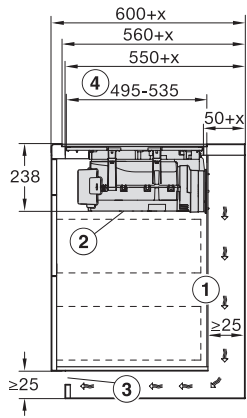

KMDA 7676 FL-A BlackPerfection
Induksjonstopp med integrert ventilator
med to ekstra store PowerFlex XL-kokeområder og for utluftningsdrift

KMDA7676FL, KMDA7876FL – Side view flush+X, Plug&Play – Installation drawing