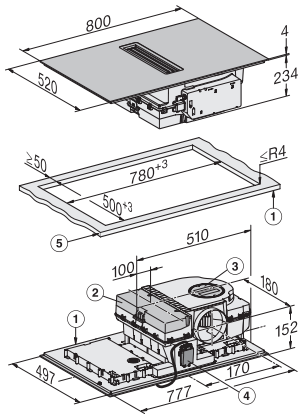

KMDA 7676 FL-A BlackPerfection
Induksjonstopp med integrert ventilator
med to ekstra store PowerFlex XL-kokeområder og for utluftningsdrift

KMDA7676FL, KMDA7876FL – Installation drawing