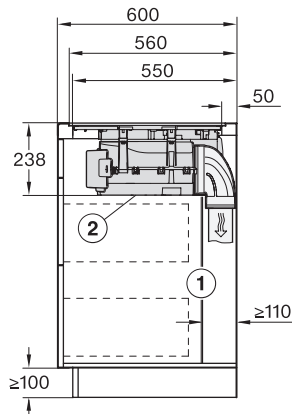

Mål i mm (dybde)	520
Utskjæringsmål i mm (bredde) ved ovenpåliggende montering	780 mm
Utskjæringsmål i mm (dybde) ved ovenpåliggende montering	500 mm
Innbyggingshøyde med koblingsboks i mm	238
Innvendig utskjæringsmål i mm (bredde) ved planlimt montering	780
Innvendig utskjæringsmål i mm (dybde) ved planlimt montering	500
Vekt i kg	20
Ytre utskjæringsmål i mm (bredde) ved planlimt montering	804
Ytre utskjæringsmål i mm (dybde) ved planlimt montering	524
Total tilkoblingsverdi i kW	7,50
Spenning i V	230
Frekvens i Hz	50-60
Lengde på elektrisk ledning i m	1,4
Vedlagt tilbehør	
Nettkabel	Ja

KMDA7676FL, KMDA7876FL – Side view lying on top – Installation drawing

KMDA7676FL, KMDA7876FL – Side view lying on top+X – Installation drawing

KMDA7676FL, KMDA7876FL – Side view flush – Installation drawing

KMDA7676FL, KMDA7876FL – Side view flush+X – Installation drawing

KMDA7676FL, KMDA7876FL – Side view lying on top, Plug&Play – Installation drawing

KMDA7676FL, KMDA7876FL – Side view lying on top+X, Plug&Play – Installation drawing