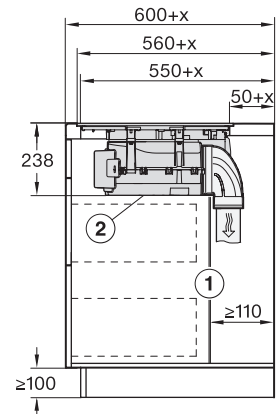

Mål i mm (dybde)	520
Utskjæringsmål i mm (bredde) ved ovenpåliggende montering	780 mm
Utskjæringsmål i mm (dybde) ved ovenpåliggende montering	500 mm
Innbyggingshøyde med koblingsboks i mm	238
Innvendig utskjæringsmål i mm (bredde) ved planlimt montering	780
Innvendig utskjæringsmål i mm (dybde) ved planlimt montering	500
Vekt i kg	20
Ytre utskjæringsmål i mm (bredde) ved planlimt montering	804
Ytre utskjæringsmål i mm (dybde) ved planlimt montering	524
Total tilkoblingsverdi i kW	7,50
Spenning i V	230
Frekvens i Hz	50-60
Lengde på elektrisk ledning i m	1,4
Vedlagt tilbehør	
Nettkabel	Ja

KMDA7676FL, KMDA7876FL – Side view lying on top – Installation drawing

KMDA7676FL, KMDA7876FL – Side view lying on top+X – Installation drawing

KMDA7676FL, KMDA7876FL – Side view flush – Installation drawing

KMDA7676FL, KMDA7876FL – Side view flush+X – Installation drawing

KMDA7676FL, KMDA7876FL – Side view lying on top, Plug&Play – Installation drawing

KMDA7676FL, KMDA7876FL – Side view lying on top+X, Plug&Play – Installation drawing