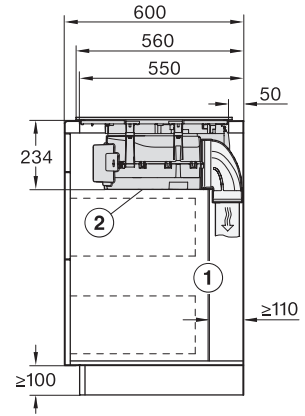

Mål i mm (dybde)	520
Utskjæringsmål i mm (bredde) ved ovenpåliggende montering	780 mm
Utskjæringsmål i mm (dybde) ved ovenpåliggende montering	500 mm
Innbyggingshøyde med koblingsboks i mm	238
Innvendig utskjæringsmål i mm (bredde) ved planlimt montering	780
Innvendig utskjæringsmål i mm (dybde) ved planlimt montering	500
Vekt i kg	20
Ytre utskjæringsmål i mm (bredde) ved planlimt montering	804
Ytre utskjæringsmål i mm (dybde) ved planlimt montering	524
Total tilkoblingsverdi i kW	7,50
Spenning i V	230
Frekvens i Hz	50-60
Lengde på elektrisk ledning i m	1,4
Vedlagt tilbehør	
Nettkabel	Ja

KMDA7676FL, KMDA7876FL – Side view lying on top – Installation drawing

KMDA7676FL, KMDA7876FL – Side view lying on top+X – Installation drawing

KMDA7676FL, KMDA7876FL – Side view flush – Installation drawing