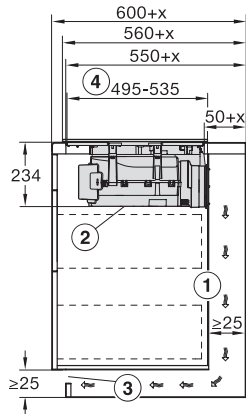

Mål i mm (dybde)	520
Utskjæringsmål i mm (bredde) ved ovenpåliggende montering	780 mm
Utskjæringsmål i mm (dybde) ved ovenpåliggende montering	500 mm
Innbyggingshøyde med koblingsboks i mm	238
Innvendig utskjæringsmål i mm (bredde) ved planlimt montering	780
Innvendig utskjæringsmål i mm (dybde) ved planlimt montering	500
Vekt i kg	20
Ytre utskjæringsmål i mm (bredde) ved planlimt montering	804
Ytre utskjæringsmål i mm (dybde) ved planlimt montering	524
Total tilkoblingsverdi i kW	7,50
Spenning i V	230
Frekvens i Hz	50-60
Lengde på elektrisk ledning i m	1,4
Vedlagt tilbehør	
Nettkabel	Ja

KMDA7676FL, KMDA7876FL – Side view lying on top – Installation drawing

KMDA7676FL, KMDA7876FL – Side view lying on top+X – Installation drawing

KMDA7676FL, KMDA7876FL – Side view flush – Installation drawing

KMDA7676FL, KMDA7876FL – Side view flush+X – Installation drawing

KMDA7676FL, KMDA7876FL – Side view lying on top, Plug&Play – Installation drawing

KMDA7676FL, KMDA7876FL – Side view lying on top+X, Plug&Play – Installation drawing