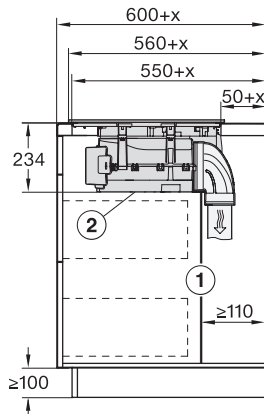

Mål i mm (dybde)	520
Utskjæringsmål i mm (bredde) ved ovenpåliggende montering	780 mm
Utskjæringsmål i mm (dybde) ved ovenpåliggende montering	500 mm
Innbyggingshøyde med koblingsboks i mm	238
Innvendig utskjæringsmål i mm (bredde) ved planlimt montering	780
Innvendig utskjæringsmål i mm (dybde) ved planlimt montering	500
Vekt i kg	20
Ytre utskjæringsmål i mm (bredde) ved planlimt montering	804
Ytre utskjæringsmål i mm (dybde) ved planlimt montering	524
Total tilkoblingsverdi i kW	7,50
Spenning i V	230
Frekvens i Hz	50-60
Lengde på elektrisk ledning i m	1,4
Vedlagt tilbehør	
Nettkabel	Ja

KMDA7676FL, KMDA7876FL – Side view lying on top – Installation drawing

KMDA7676FL, KMDA7876FL – Side view lying on top+X – Installation drawing

KMDA7676FL, KMDA7876FL – Side view flush – Installation drawing

KMDA7676FL, KMDA7876FL – Side view flush+X – Installation drawing

KMDA7676FL, KMDA7876FL – Side view lying on top, Plug&Play – Installation drawing

KMDA7676FL, KMDA7876FL – Side view lying on top+X, Plug&Play – Installation drawing