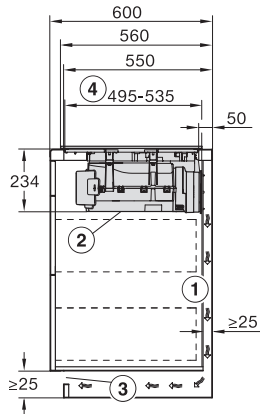

Mål i mm (dybde)	520
Utskjæringsmål i mm (bredde) ved ovenpåliggende montering	780 mm
Utskjæringsmål i mm (dybde) ved ovenpåliggende montering	500 mm
Innbyggingshøyde med koblingsboks i mm	238
Innvendig utskjæringsmål i mm (bredde) ved planlimt montering	780
Innvendig utskjæringsmål i mm (dybde) ved planlimt montering	500
Vekt i kg	20
Ytre utskjæringsmål i mm (bredde) ved planlimt montering	804
Ytre utskjæringsmål i mm (dybde) ved planlimt montering	524
Total tilkoblingsverdi i kW	7,50
Spenning i V	230
Frekvens i Hz	50-60
Lengde på elektrisk ledning i m	1,4
Vedlagt tilbehør	
Nettkabel	Ja

KMDA7676FL, KMDA7876FL – Side view lying on top – Installation drawing

KMDA7676FL, KMDA7876FL – Side view lying on top+X – Installation drawing

KMDA7676FL, KMDA7876FL – Side view flush – Installation drawing

KMDA7676FL, KMDA7876FL – Side view flush+X – Installation drawing

KMDA7676FL, KMDA7876FL – Side view lying on top, Plug&Play – Installation drawing

KMDA7676FL, KMDA7876FL – Side view lying on top+X, Plug&Play – Installation drawing