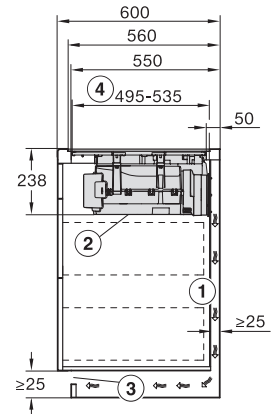

Mål i mm (dybde)	520
Utskjæringsmål i mm (bredde) ved ovenpåliggende montering	780 mm
Utskjæringsmål i mm (dybde) ved ovenpåliggende montering	500 mm
Innbyggingshøyde med koblingsboks i mm	238
Innvendig utskjæringsmål i mm (bredde) ved planlimt montering	780
Innvendig utskjæringsmål i mm (dybde) ved planlimt montering	500
Vekt i kg	20
Ytre utskjæringsmål i mm (bredde) ved planlimt montering	804
Ytre utskjæringsmål i mm (dybde) ved planlimt montering	524
Total tilkoblingsverdi i kW	7,50
Spenning i V	230
Frekvens i Hz	50-60
Lengde på elektrisk ledning i m	1,4
Vedlagt tilbehør	
Nettkabel	Ja

KMDA7676FL, KMDA7876FL – Side view lying on top – Installation drawing

KMDA7676FL, KMDA7876FL – Side view lying on top+X – Installation drawing

KMDA7676FL, KMDA7876FL – Side view flush – Installation drawing

KMDA7676FL, KMDA7876FL – Side view flush+X – Installation drawing

KMDA7676FL, KMDA7876FL – Side view lying on top, Plug&Play – Installation drawing

KMDA7676FL, KMDA7876FL – Side view lying on top+X, Plug&Play – Installation drawing