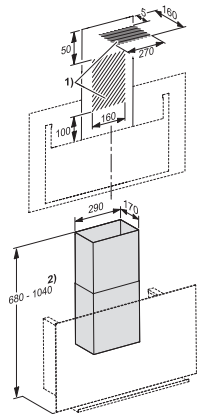

DADC 9000
Matt grå kanaldeksel
for alternativ utlufting oppover

EAN: 4002516805045 / Materialnummer: 12506100 /
Gammelt materialnummer: 28996472D

- Til DA 9092 W GRGR
- Fleksibel høyde på kanaldeksel fra 380–740 mm
- Bredde på kanaldeksel 290 mm
- Kamindybde 170 mm
- inkludert veggfester

DADC 9000
Matt grå kanaldeksel
for alternativ utlufting oppover

DADC9000 (Installation drawings)