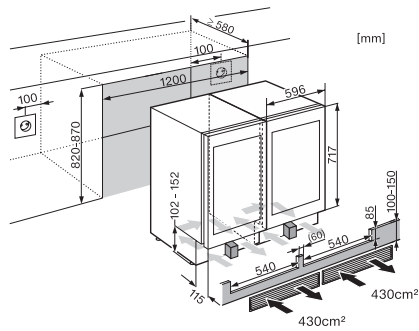

Lengde på elektrisk ledning i m 2,8

Vedlagt tilbehør

Active AirClean-filter

•

KWT 6322 UG-1

Vintemp.skap for plassering under benk med FlexiFrame og Push2open for flott design og større fleksibilitet.

KWT6312UGS, KWT6322UG, KWT6322UG-1, KWT6322UG edt/cs (installation drawings)

KWT6312UGS, KWT6322UG, KWT6322UG-1, KSK6300, Side by Side (installation drawing)

KWT6322UG, KWT6322UG-1, KWT6322UG edt/cs, Interior dimensions (Installation drawings)

KWT6312UGS, KWT6322UG, KWT6322UG-1, KWT6322UG edt/cs (installation drawings)