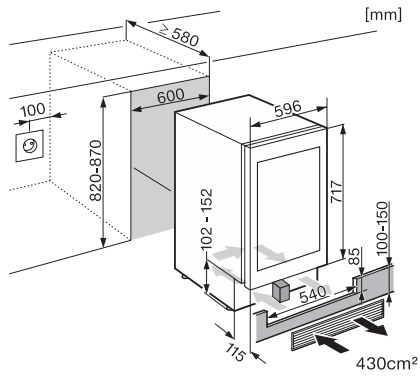

KWT 6322 UG-1

Vintemp.skap for plassering under benk med FlexiFrame og Push2open for flott design og større fleksibilitet.

KWT6312UGS, KWT6322UG, KWT6322UG-1, KWT6322UG edt/cs (installation drawings)