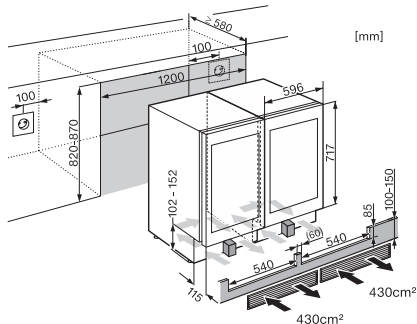

KWT 6322 UG-1

Vintemp.skap for plassering under benk med FlexiFrame og Push2open for flott design og større fleksibilitet.