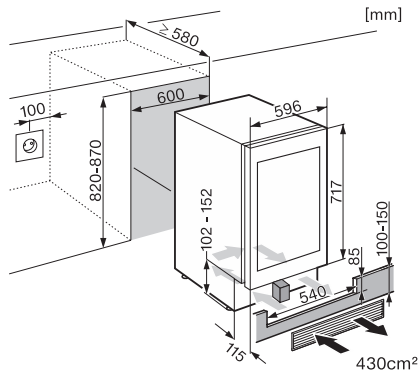

Lengde på elektrisk ledning i m 2,8

Vedlagt tilbehør

Active AirClean-filter

•

KWT 6322 UG-1

Vintemp.skap for plassering under benk med FlexiFrame og Push2open for flott design og større fleksibilitet.

KWT6312UGS, KWT6322UG, KWT6322UG-1, KWT6322UG edt/cs (installation drawings)

KWT6312UGS, KWT6322UG, KWT6322UG-1, KSK6300, Side by Side (installation drawing)

KWT6322UG, KWT6322UG-1, KWT6322UG edt/cs, Interior dimensions (Installation drawings)

KWT6312UGS, KWT6322UG, KWT6322UG-1, KWT6322UG edt/cs (installation drawings)