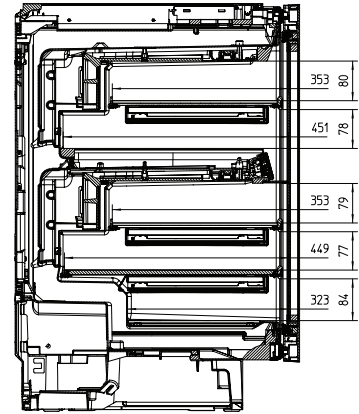

Lengde på elektrisk ledning i m 2,8

Vedlagt tilbehør

Active AirClean-filter

•

KWT 6322 UG-1

Vintemp.skap for plassering under benk med FlexiFrame og Push2open for flott design og større fleksibilitet.

KWT6312UGS, KWT6322UG, KWT6322UG-1, KWT6322UG edt/cs (installation drawings)

KWT6312UGS, KWT6322UG, KWT6322UG-1, KSK6300, Side by Side (installation drawing)

KWT6322UG, KWT6322UG-1, KWT6322UG edt/cs, Interior dimensions (Installation drawings)

KWT6312UGS, KWT6322UG, KWT6322UG-1, KWT6322UG edt/cs (installation drawings)