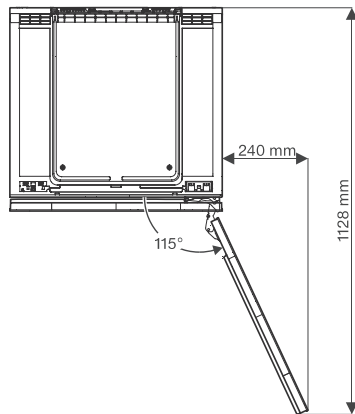

Lengde på elektrisk ledning i m 2,8

Vedlagt tilbehør

Active AirClean-filter

•

KWT 6322 UG-1

Vintemp.skap for plassering under benk med FlexiFrame og Push2open for flott design og større fleksibilitet.

KWT6312UGS, KWT6322UG, KWT6322UG-1, KWT6322UG edt/cs (installation drawings)

KWT6312UGS, KWT6322UG, KWT6322UG-1, KSK6300, Side by Side (installation drawing)

KWT6322UG, KWT6322UG-1, KWT6322UG edt/cs, Interior dimensions (Installation drawings)

KWT6312UGS, KWT6322UG, KWT6322UG-1, KWT6322UG edt/cs (installation drawings)