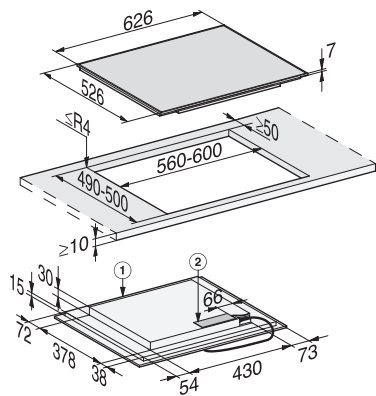

KM 7466 FR 125 Edition
Induksjonstopp, uavhengig av stekeovn
med PowerFlex-kokeområde for maksimal effekt

KM7464FR, KM7466FR (installation drawings)