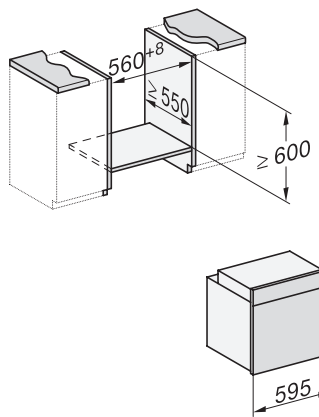

H 2861 B

Stekeovn

i kombinerbar design med nettverksfunksjon, PerfectClean og FlexiClip-skinner.

EAN: 4002516781578 / Materialnummer: 12481390 /

Gammelt materialnummer: 22286114NER

Tekniske data	
Ovnsvolum i l	76
Antall rillehøyder	5
Antall rillehøyder i ovnsrom 1	5
Antall rillehøyder i ovnsrom 2	5
Kjennetegn for rillehøyder	•
Ovnstrombelysning	1 halogen-spot
Temperaturer i °C	30–300
Temperaturer min. i °C	30
Temperaturer maks. i °C	300
Nisjebredden min. i mm	560
Nisjebredden maks. i mm	568
Nisjehøyde min. i mm	590
Nisjehøyde maks. i mm	595
Nisjedybde i mm	550
Produktbredde i mm	595
Produktthøyde i mm	596
Produktdybde i mm	568
Vekt i kg	42,0
Total tilkoblingsverdi i kW	3,50
Spennning i V	220-240
Frekvens i Hz	50
Sikring i A	16
Faseantall	1
Nettkabel med støpsel	•
Lengde på elektrisk ledning i m	1,50
Bytt lyspære	Kunde
Vedlagt tilbehør	
Stekebrett med PerfectClean	1
Universalpanne med PerfectClean	1
Bake- og stekerist	1
FlexiClip-skinner (par)	1
Uttakbare føringslister (par)	1

H 2861 B

Stekeovn

i kombinerbar design med nettverksfunksjon, PerfectClean og FlexiClip-skinner.

installation H7000 XL, installation drawing

side view H7000 XL, installation drawings

built-in H7000 XL, installation drawing

H226x-1B/BP/E/EP/I/IP, H2x6xB/BP, H7x6xB/BP/BPX, installation drawings

DG7x40, DGC7x4x, DGC7x6x, DG7635, DGM7x4x, DO7, H2860B/BP, H7240BM, H7x40BM, H7x4xB/BP, H7x6xB/BP, installation drawings

side view H7000 XL build-under, installation drawing