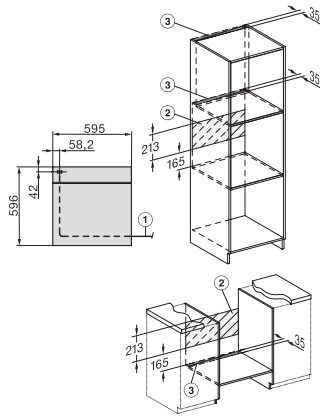

H 2465 BP ACTIVE

Stekeovn

i moderne design med nettverksfunksjon og pyrolyse til gunstig innstegspris.

installation H7000 XL, installation drawing