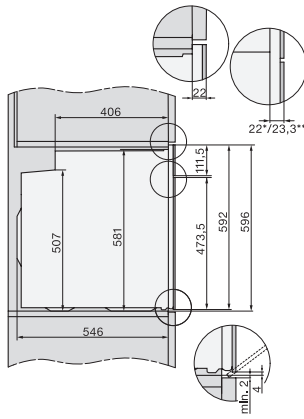

side view H7000 XL, installation drawings