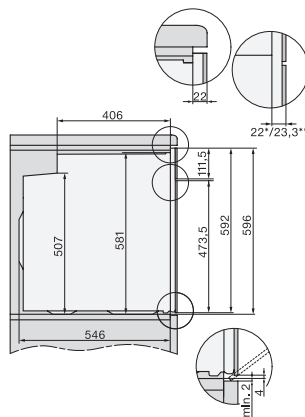

### Stekeovn

i moderne design med nettverksfunksjon og PerfectClean til gunstig innstegspris.

EAN: 4002516782094 / Materialnummer: 12472380 /

Gammelt materialnummer: 22246524NER

Antall rillehøyder i ovnsrom 2	5
Kjennetegn for rillehøyder	•
Ovnsrombelysning	1 halogen-spot
Temperaturer i °C	30–300
Temperaturer min. i °C	30
Temperaturer maks. i °C	300
Nisjebredde min. i mm	560
Nisjebredde maks. i mm	568
Nisjehøyde min. i mm	590
Nisjehøyde maks. i mm	595
Nisjedybde i mm	550
Produktbredde i mm	595
Produktthøyde i mm	596
Produktdybde i mm	568
Vekt i kg	42,0
Total tilkoblingsverdi i kW	3,50
Spenning i V	220-240
Frekvens i Hz	50
Sikring i A	16
Faseantall	1
Nettkabel med støpse	•
Lengde på elektrisk ledning i m	1,50
Bytt lyspære	Kunde
<b>Vedlagt tilbehør</b>	
Stekebrett med PerfectClean	1
Universalpanne med PerfectClean	1
Bake- og stekerist	1
Uttakbare føringslister (par)	1

### Stekeovn

i moderne design med nettverksfunksjon og PerfectClean til gunstig innstegspris.

installation H7000 XL, installation drawing

side view H7000 XL, installation drawings

built-in H7000 XL, installation drawing

H226x-1B/BP/E/EP/I/IP, H2x6xB/BP, H7x6xB/BP/BPX, installation drawings

side view H7000 XL build-under, installation drawing

H2465B, H2465BP, H2466B, H2466BP, H2467B, H2467BP, H2468B, H2468BP, installation drawings