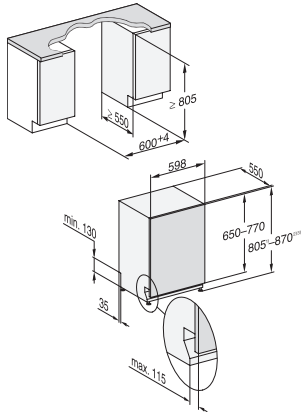

G 7793 SCVi AD 125 Gala Ed.

Fullintegrerte oppvaskmaskiner

med automatisk dosering takket være AutoDos med integrert PowerDisk.

G7000, fully integrated dishwasher, 60cm (installation drawing)