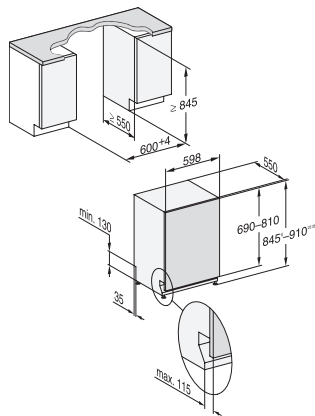

Automatic	•
Gryter & panner 75 °C	•
PowerWash	•
Fin	•
Hygiene	•
Kald Eco	•
Ekstra stille 37 dB(A)	•
Pasta/Paella	•
Uten overkurv 65 °C	•
Maskinrens	•
Oppvaskalternativer	
AutoDos	•
Express	•
Ekstra rent	•
Ekstra tørt	•
Kurvinnredning	
Plassering av bestikk	3D-MultiFlex-skuff
FlexCare-glassholder	2
FlexCare-kopphylle	1
Antall kuverter	14
MultiClip	•
Sikkerhet	
Waterproof-system	•
Sil-kontrollampe	•
Barnesikring	•
Tekniske data	
Nisjebredde minimal i mm	600
Nisjebredde maksimal i mm	600
Nisjehøyde minimal i mm	845
Nisjehøyde maksimal i mm	910
Nisjedybde i mm	550
Produktbredde i mm	598
Produktthøyde i mm	845
Produkttybde i mm	550
Produkttybde med åpnet dør i cm	120,5
Nettovekt i kg	49,0
Total tilkoblingsverdi i kW	2,00
Spennning i V	230
Sikring i A	10
Faseantall	1
Standard for elektrisk frekvens	50
Lengde vanninntaksslange i cm	1,50
Lengde vannavløpsslange i cm	1,50
Lengde på elektrisk ledning i m	1,70
Min. frontplatevekt i kg	4,0
Maks. frontplatevekt i kg	12,0
Bytt lyspære	Serviceavdeling
Tilgjengelige språk	
Tilgjengelige språk via MultiLingua	dansk, deutsch, english (GB), español, français (FR), norsk, suomi, svenska

G7000, fully integrated dishwasher, XXL, 60cm (installation drawing)