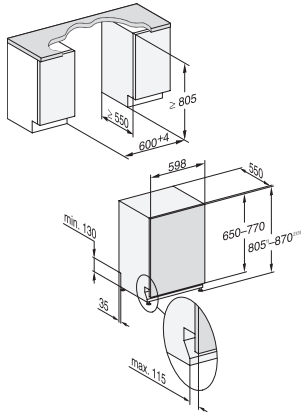

G 7771 SCVi AD 125 Gala Ed.

Fullintegrerte oppvaskmaskiner

med automatisk dosering takket være AutoDos med integrert PowerDisk.

G7000, fully integrated dishwasher, 60cm (installation drawing)