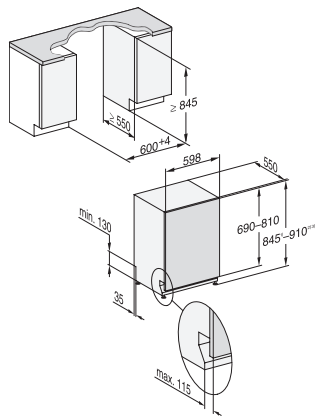

G 7197 SCVi XXL AD 125 Ed.

Fullintegrrert XXL-oppvaskmaskin

med automatisk dosering takket være AutoDos med integrert PowerDisk.

G7000, fully integrated dishwasher, XXL, 60cm (installation drawing)