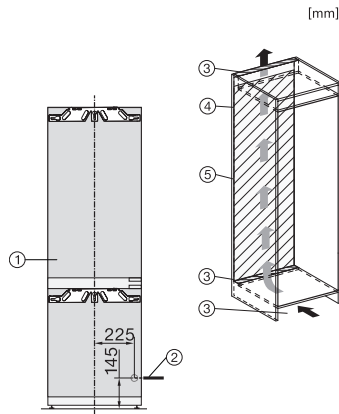

KFN 7744 D

Kjøl/frys-kombinasjon for innbygging

for optimal lagring, takket være PerfectFresh Pro, LED-belysning og NoFrost.

KFN7734C, KFN7734F, KFN7734D, KFN7764D,
KFN7785D, KFN7744E, KFN7774D, installation (footnote*)
(installation drawings)