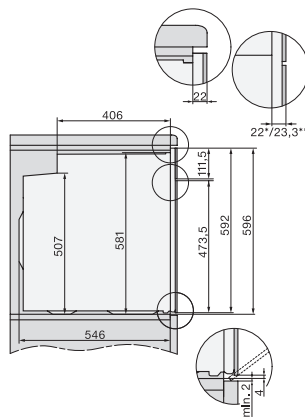

### Stekeovn

i moderne design med timer og PerfectClean.

EAN: 4002516785620 / Materialnummer: 12453630 /  
Gammelt materialnummer: 22245724NER

Produktbredde i mm	595
Produktthøyde i mm	596
Produktdybde i mm	569
Vekt i kg	42,0
Total tilkoblingsverdi i kW	3,50
Spenning i V	220-240
Frekvens i Hz	50
Sikring i A	16
Faseantall	1
Nettkabel med støpsel	•
Lengde på elektrisk ledning i m	1,50
Bytt lyspære	Kunde
<b>Vedlagt tilbehør</b>	
Stekebrett med PerfectClean HBB 71	1
Universalpanne med PerfectClean HUBB 71	1
Bake- og stekerist	1
FlexiClip-skiner HFC 70-C (par)	1
Uttakbare føringslister (par)	1

### Stekeovn

i moderne design med timer og PerfectClean.

installation H7000 XL, installation drawing

side view H7000 XL, installation drawings

built-in H7000 XL, installation drawing

Installation H7000 XL underframe, installation drawings

side view H7000 XL build-under, installation drawing

H2465B, H2465BP, H2466B, H2466BP, H2467B, H2467BP, H2468B, H2468BP, H2469B, H2469BP installation drawings