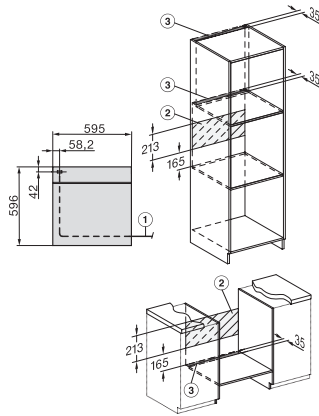

H 2457 B ACTIVE

Stekeovn

i moderne design med timer og PerfectClean.

installation H7000 XL, installation drawing