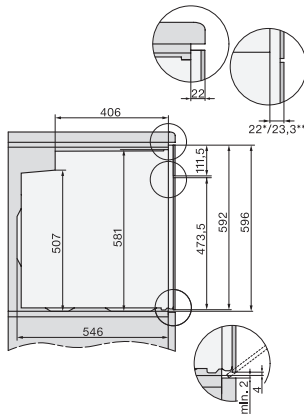

### Stekeovn

i moderne design med timer og pyrolyse.

EAN: 4002516785613 / Materialnummer: 12453600 /

Gammelt materialnummer: 22245525NER

Nisjebredde maks. i mm	568
Nisjehøyde min. i mm	590
Nisjehøyde maks. i mm	595
Nisjedybde i mm	550
Produktbredde i mm	595
Produktthøyde i mm	596
Produktdybde i mm	569
Vekt i kg	47,0
Total tilkoblingsverdi i kW	3,60
Spenning i V	220-240
Frekvens i Hz	50
Sikring i A	16
Faseantall	1
Nettkabel med støpsel	•
Lengde på elektrisk ledning i m	1,50
Bytt lyspære	Kunde
<b>Vedlagt tilbehør</b>	
Stekebrett med PerfectClean HBB 71	1
Universalpanne med PerfectClean HUBB 71	1
Bake- og stekerist	1
Uttakbare føringslister (par)	1

### Stekeovn

i moderne design med timer og pyrolyse.

installation H7000 XL, installation drawing

side view H7000 XL, installation drawings

built-in H7000 XL, installation drawing

Installation H7000 XL underframe, installation drawings

side view H7000 XL build-under, installation drawing

H2465B, H2465BP, H2466B, H2466BP, H2467B, H2467BP, H2468B, H2468BP, H2469B, H2469BP installation drawings