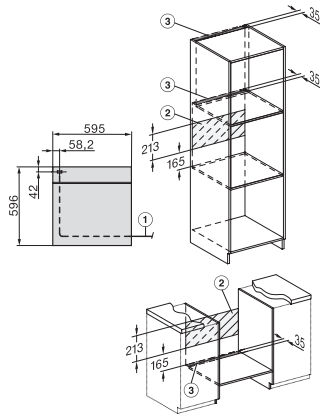

H 2455 BP ACTIVE

Stekeovn

i moderne design med timer og pyrolyse.

installation H7000 XL, installation drawing