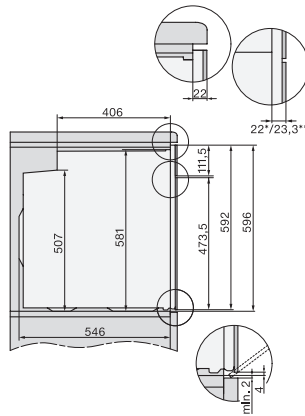

### Stekeovn

i moderne design med timer og PerfectClean.

EAN: 4002516785576 / Materialnummer: 12453490 /

Gammelt materialnummer: 22245524NER

Nisjebredde maks. i mm	568
Nisjehøyde min. i mm	590
Nisjehøyde maks. i mm	595
Nisjedybde i mm	550
Produktbredde i mm	595
Produktthøyde i mm	596
Produkttybde i mm	569
Vekt i kg	42,0
Total tilkoblingsverdi i kW	3,50
Spenning i V	220-240
Frekvens i Hz	50
Sikring i A	16
Faseantall	1
Nettkabel med støpsel	•
Lengde på elektrisk ledning i m	1,50
Bytt lyspære	Kunde
<b>Vedlagt tilbehør</b>	
Stekebrett med PerfectClean	1
Universalpanne med PerfectClean	1
Bake- og stekerist	1
Uttakbare føringslister (par)	1

### Stekeovn

i moderne design med timer og PerfectClean.

installation H7000 XL, installation drawing

side view H7000 XL, installation drawings

built-in H7000 XL, installation drawing

Installation H7000 XL underframe, installation drawings

side view H7000 XL build-under, installation drawing

H2465B, H2465BP, H2466B, H2466BP, H2467B, H2467BP, H2468B, H2468BP, H2469B, H2469BP installation drawings