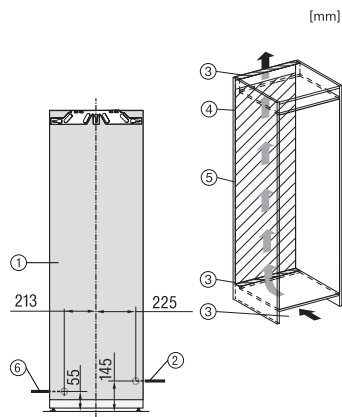

FNS 7794 D R

Innbyggingsfryseskap

med ActiveDoor, IceMaker, NoFrost og åtte fryseskuffer for maks. komfort.

FNS7794D L, FNS7794D R, installation (footnote*)
(installation drawings)