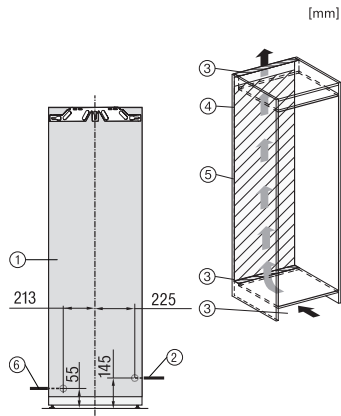

FNS 7794 D R

Innbyggingsfryseskap

med ActiveDoor, IceMaker, NoFrost og åtte fryseskuffer for maks. komfort.

FNS7794D L, FNS7794D R, installation (footnote*)
(installation drawings)