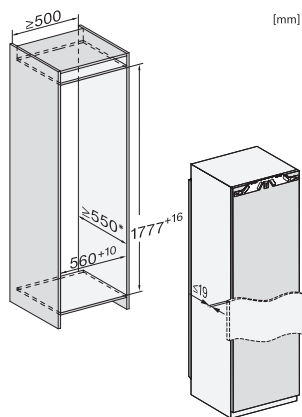

FNS7794D L, FNS7794D R, K7797C L, K7797C R,
K7798C L, built-in (installation (*footnote) (installation
drawings)