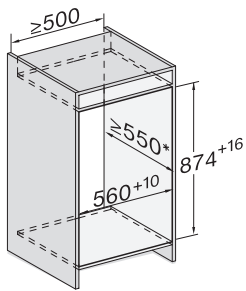

FNS 7140 C
Innbyggingsfryseskap
med NoFrost og fire fryseskuffer for maksimal komfort.