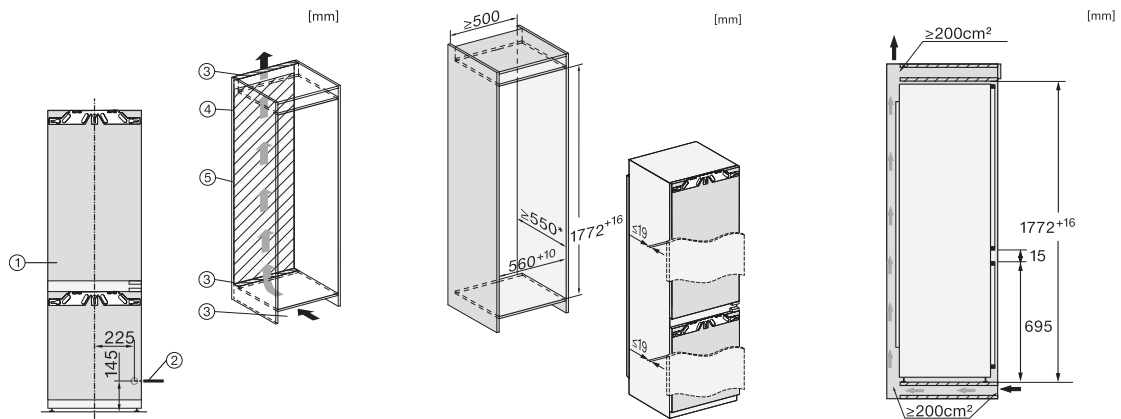

KFN 7734 E

Kjøl/frys-kombinasjon for innbygging

for optimal oppbevaring med DynaCool, komfortabel LED-belysning og NoFrost.

KFN7734C, KFN7734F, KFN7734D, KFN7764D,
KFN7785D, KFN7744E, KFN7774D, installation (footnote*)
(installation drawings)

KFN7734C, KFN7734F, KFN7734D, KFN7764D,
KFN7785D, KFN7744E, KFN7774D, built-in (footnote*)
(installation drawings)

KFNS7734D, KFN7734C, KFN7734F, KFN7734D,
KFN7764D, KFN7785D, KFN7744E, KFN7774D, side view
(installation drawings)