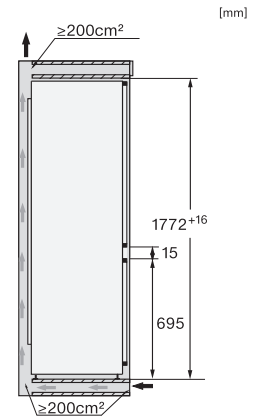

Effektivitet og bærekraft	
Energiklasse (A til G)	C
Energiforbruk per år i kWh	166,08
Energiforbruk per 24 t i kWh	0,45
Sikkerhet	
Låsefunksjon	•
Akustisk døralarm	•
Akustisk temperaturalarm fryser	•
Optisk døralarm	•
Optisk temperaturalarm	•
Strømbrytsindikator, frysedel	•
Tekniske data	
Nisjebreidde i mm min.	560
Nisjebreidde i mm maks.	570
Nisjehøyde i mm min.	1772
Nisjehøyde i mm maks.	1788
Nisjedybde i mm	550
Produktbreidde i mm	559
Produktthøyde i mm	1770
Produktdybde i mm	546
Vekt i kg	75,0
Festeteknikk	direktemontering
Maks. dørvekt for kjøledel i kg	18
Maks dørvekt for frysedel i kg	12
Klimaklasse	SN-ST
Kjølesone i l	175
derav PerfectFresh-sone i l	71
4-stjerners frysesone i l	71
Totalt nyttevolum i l	246
Lagringstid ved feil i t	9
Frysekapasitet i kg/24 h	6,00
Lydnivåklasse (A-D)	B
Støyutslipp i dB(A) re1pW	33
Strømforbruk i milliamperere (mA)	1400
Spenning i V	220-240
Sikring i A	10
Faseantall	1
Frekvens i Hz	50-60
Lengde på elektrisk ledning i m	2,2
Bytt lyspære	Serviceavdeling
Vedlagt tilbehør	
Eggholder	•
Sorteringsboks PerfectFresh	•

KFN7795D, KFN7795C, side view (installation drawings)