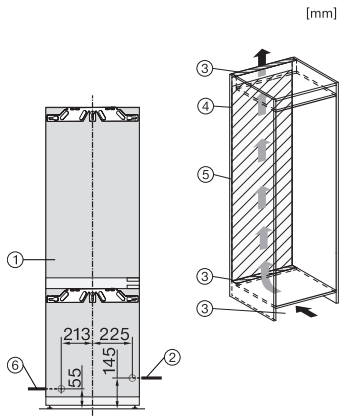

KFN 7795 C

Kjøl/frys-kombinasjon for innbygging

for imponerende prestasjon med PerfectFresh Active, Freeze&Cool og IceMaker.

KFN7795D, KFN7795C, installation (footnote*) (installation drawings)