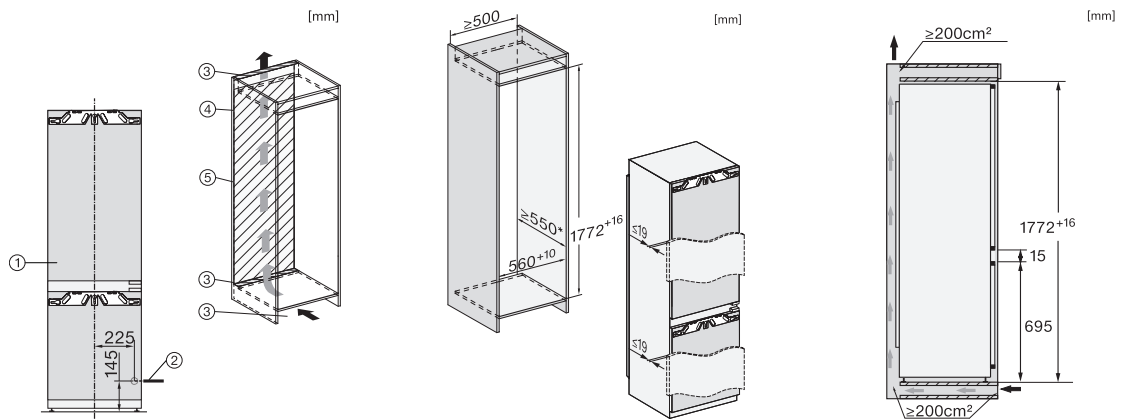

KFN 7785 C

Kjøl/frys-kombinasjon for innbygging

med individuell komfort grunnet FlexiLight 2.0, Freeze&Cool, NoFrost & Mylce.

KFN7734C, KFN7734F, KFN7734D, KFN7764D,
KFN7785D, KFN7744E, KFN7774D, installation (footnote*)
(installation drawings)

KFN7734C, KFN7734F, KFN7734D, KFN7764D,
KFN7785D, KFN7744E, KFN7774D, built-in (footnote*)
(installation drawings)

KFNS7734D, KFN7734C, KFN7734F, KFN7734D,
KFN7764D, KFN7785D, KFN7744E, KFN7774D, side view
(installation drawings)