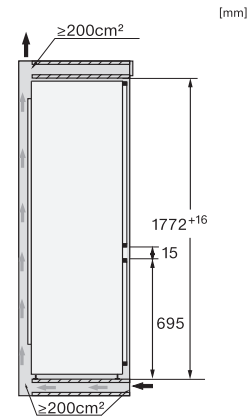

KFNS7734D, KFN7734C, KFN7734F, KFN7734D,
KFN7764D, KFN7785D, KFN7744E, KFN7774D, side view
(installation drawings)