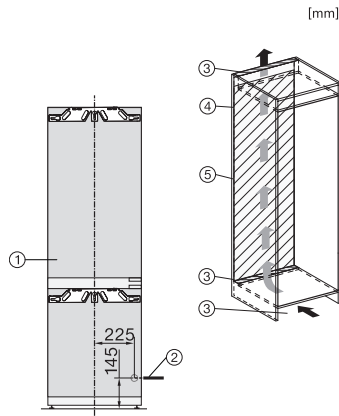

KFN 7774 C

Kjøl/frys-kombinasjon for innbygging

med PerfectFresh Active, DynaCool og NoFrost for optimal oppbevaring.

KFN7734C, KFN7734F, KFN7734D, KFN7764D,
KFN7785D, KFN7744E, KFN7774D, installation (footnote*)
(installation drawings)