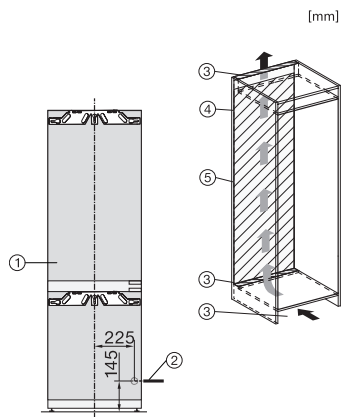

KFN 7764 C

Kjøl/frys-kombinasjon for innbygging

med imponerende komfort, takket være FlexiLight 2.0, DynaCool og NoFrost.

KFN7734C, KFN7734F, KFN7734D, KFN7764D,
KFN7785D, KFN7744E, KFN7774D, installation (footnote*)
(installation drawings)