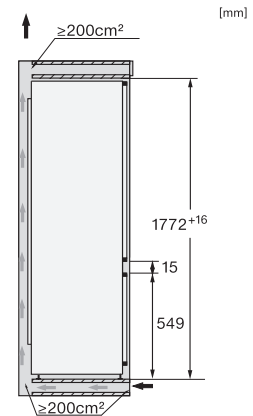

•

Tekniske data

Nisjebredde i mm min.	560
Nisjebredde i mm maks.	570
Nisjehøyde i mm min.	1772
Nisjehøyde i mm maks.	1788
Nisjedybde i mm	550
Produktbredde i mm	559
Produktthøyde i mm	1770
Produktdybde i mm	546
Vekt i kg	75,0
Festeteknikk	direktemontering
Maks. dørvekt for kjøledel i kg	18
Maks dørvekt for frysedel i kg	12
Klimaklasse	SN-T
Kjølesone i l	201
derav PerfectFresh-sone i l	71
4-stjerners frysesone i l	54
Totalt nyttevolum i l	255
Lagringstid ved feil i t	9
Frysekapasitet i kg/24 h	4,00
Lydnivåklasse (A-D)	B
Støyutslipp i dB(A) re1pW	32
Strømforbruk i milliampere (mA)	1400
Spenning i V	220-240
Sikring i A	10
Faseantall	1
Frekvens i Hz	50-60
Lengde på elektrisk ledning i m	2,2
Bytt lyspære	Serviceavdeling
Vedlagt tilbehør	
Eggholder	•
Kjøleelementer	•
Isbitskål	•

KF7742B, KF7742C, KF7742D, KF7772B, built-in (footnote*) (installation drawings)

KF7742B, KF7742C, KF7742D, KF7772B, side view (installation drawings)