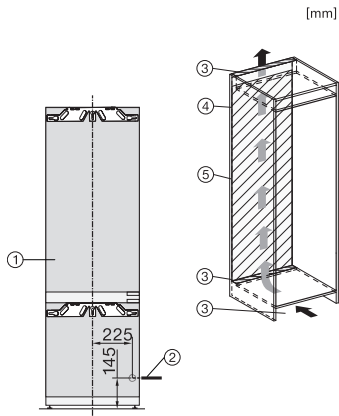

KF 7742 C

Kjøl/frys-kombinasjon for innbygging

for profesjonell oppbevaring, takket være PerfectFresh Pro og DynaCool.

KF7742B, KF7742C, KF7742D, KF7772B, installation (footnote*) (installation drawings)