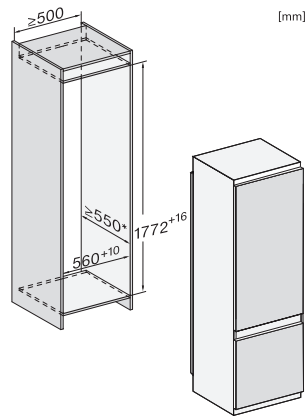

KF7731E, KF7731D, built-in (footnote*) (installation drawings)