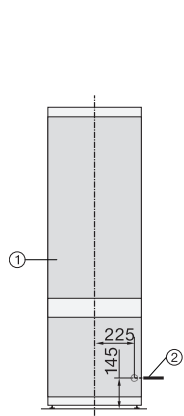

KF 7731 D

Kjøl/frys-kombinasjon for innbygging

for komfortabel oppbevaring av matvarer, takket være DynaCool og DuplexCool.

KF7731E, KF7731D, installation (footnote*) (installation drawings)