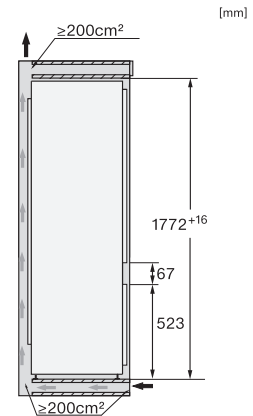

Tekniske data	
Nisjebredde i mm min.	560
Nisjebredde i mm maks.	570
Nisjehøyde i mm min.	1772
Nisjehøyde i mm maks.	1788
Nisjedybde i mm	550
Produktbredde i mm	541
Produktthøyde i mm	1770
Produktdybde i mm	545
Vekt i kg	59,0
Festeteknikk	glidehengselteknikk
Klimaklasse	SN-ST
Kjølesone i l	212
4-stjerners fryseseone i l	54
Totalt nyttevolum i l	266
Lagringstid ved feil i t	9
Frysekapasitet i kg/24 h	4,00
Lydnivåklasse (A-D)	B
Støyutslipp i dB(A) re1pW	33
Strømforbruk i milliampere (mA)	1400
Spenning i V	220-240
Sikring i A	10
Faseantall	1
Frekvens i Hz	50-60
Lengde på elektrisk ledning i m	2,2
Bytt lyspære	Serviceavdeling
Vedlagt tilbehør	
Eggholder	•
Kjølelementer	•
Isbitskål	•

KF7731E, KF7731D, side view (installation drawings)