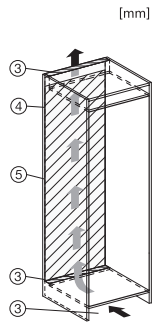

KF7731E, KF7731D, built-in (footnote*) (installation drawings)