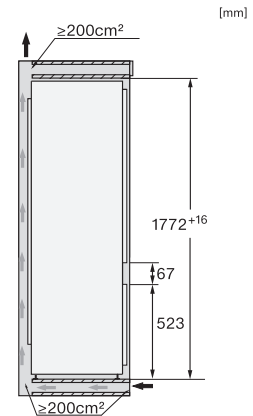

Tekniske data	
Nisjebredde i mm min.	560
Nisjebredde i mm maks.	570
Nisjehøyde i mm min.	1772
Nisjehøyde i mm maks.	1788
Nisjedybde i mm	550
Produktbredde i mm	541
Produktthøyde i mm	1770
Produktdybde i mm	545
Vekt i kg	59,0
Festeteknikk	glidehengselteknikk
Maks. dørvekt for kjøledel i kg	26
Klimaklasse	SN-ST
Kjølesone i l	212
4-stjerners fryseseone i l	54
Totalt nyttevolum i l	266
Lagringstid ved feil i t	9
Frysekapasitet i kg/24 h	4,00
Lydnivåklasse (A-D)	B
Støyutslipp i dB(A) re1pW	33
Strømforbruk i milliampere (mA)	1400
Spenning i V	220-240
Sikring i A	10
Faseantall	1
Frekvens i Hz	50-60
Lengde på elektrisk ledning i m	2,2
Bytt lyspære	Serviceavdeling
Vedlagt tilbehør	
Eggholder	•
Kjølelementer	•
Isbitskål	•

KF7731E, KF7731D, side view (installation drawings)