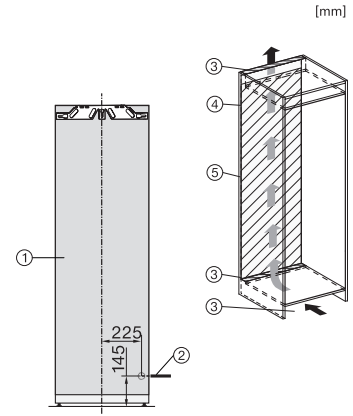

K 7797 C L

Kjøleskap for innbygging

med ActiveDoor, PerfectFresh Active og FlexiLight 2.0 for maksimal komfort.

EAN: 4002516748052 / Materialnummer: 12444980 /  
Gammelt materialnummer: 36779701EU1

Tekniske data	
Nisjebredde i mm min.	560
Nisjebredde i mm maks.	570
Nisjehøyde i mm min.	1777
Nisjehøyde i mm maks.	1793
Nisjedybde i mm	550
Produktbredde i mm	559
Produktthøyde i mm	1770
Produktdybde i mm	546
Vekt i kg	70,5
Festeteknikk	direktemontering
Maks. dørvekt for kjøledel i kg	26
Klimaklasse	SN-T
Kjølesone i l	296
derav PerfectFresh-sone i l	98
Totalt nyttevolum i l	296
Lydnivåklasse (A-D)	B
Støyutslipp i dB(A) re1pW	32
Strømforbruk i milliampere (mA)	1200
Spenning i V	220-240
Sikring i A	10
Faseantall	1
Frekvens i Hz	50-60
Lengde på elektrisk ledning i m	2,2
Bytt lyspære	Serviceavdeling
Vedlagt tilbehør	
Eggholder	•
Sorteringsboks PerfectFresh	•

FNS7794D L, FNS7794D R, K7797C L, K7797C R, K7798C L, side view (installation drawings)

K7797C L, K7797C R, K7797C R, K7798C L, K7798C R, installation (footnote\*) (installation drawings)