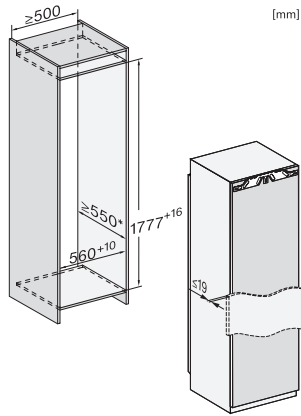

K 7797 C L

Kjøleskap for innbygging

med ActiveDoor, PerfectFresh Active og FlexiLight 2.0 for maksimal komfort.

FNS7794D L, FNS7794D R, K7797C L, K7797C R, K7798C L, built-in (installation (*footnote) (installation drawings)