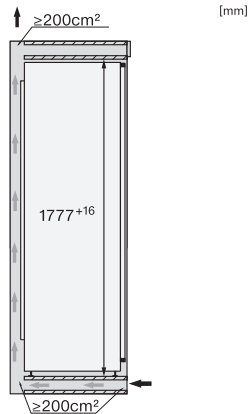

FNS7794D L, FNS7794D R, K7797C L, K7797C R, K7798C L, side view (installation drawings)