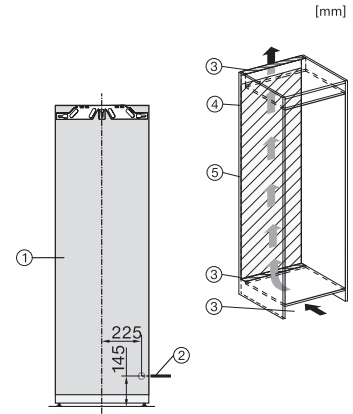

K 7797 C R

Kjøleskap for innbygging

med ActiveDoor, PerfectFresh Active og FlexiLight 2.0 for maksimal komfort.

EAN: 4002516748045 / Materialnummer: 12444970 /
Gammelt materialnummer: 36779700EU1

Tekniske data	
Nisjebredde i mm min.	560
Nisjebredde i mm maks.	570
Nisjehøyde i mm min.	1777
Nisjehøyde i mm maks.	1793
Nisjedybde i mm	550
Produktbredde i mm	559
Produktthøyde i mm	1770
Produktdybde i mm	546
Vekt i kg	71,5
Festeteknikk	direktemontering
Maks. dørvekt for kjøledel i kg	26
Klimaklasse	SN-T
Kjølesone i l	296
derav PerfectFresh-sone i l	98
Totalt nyttevolum i l	296
Lydnivåklasse (A-D)	B
Støyutslipp i dB(A) re1pW	32
Strømforbruk i milliampere (mA)	1200
Spenning i V	220-240
Sikring i A	10
Faseantall	1
Frekvens i Hz	50-60
Lengde på elektrisk ledning i m	2,2
Bytt lyspære	Serviceavdeling
Vedlagt tilbehør	
Eggholder	•
Sorteringsboks PerfectFresh	•

FNS7794D L, FNS7794D R, K7797C L, K7797C R, K7798C L, side view (installation drawings)

K7797C L, K7797C R, K7797C R, K7798C L, K7798C R, installation (footnote*) (installation drawings)