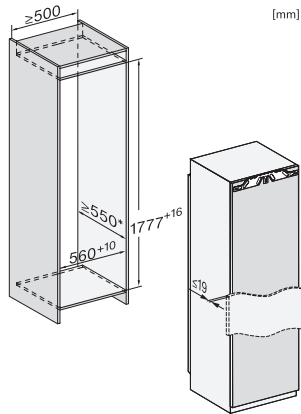

K 7797 C R

Kjøleskap for innbygging

med ActiveDoor, PerfectFresh Active og FlexiLight 2.0 for maksimal komfort.

FNS7794D L, FNS7794D R, K7797C L, K7797C R, K7798C L, built-in (installation (*footnote) (installation drawings)