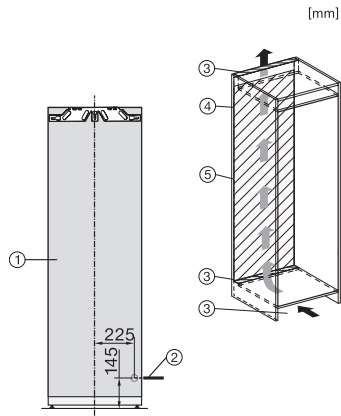

K 7777 C

Kjøleskap for innbygging

med FlexiLight2.0 og PerfectFresh Active – aktiv fukting for optimal friskhet.

K7733E, K7763E, K7732E, K7734F, K7764E, K7743E, K7744E, K7773D, K7774D (footnote*) (installation drawings)